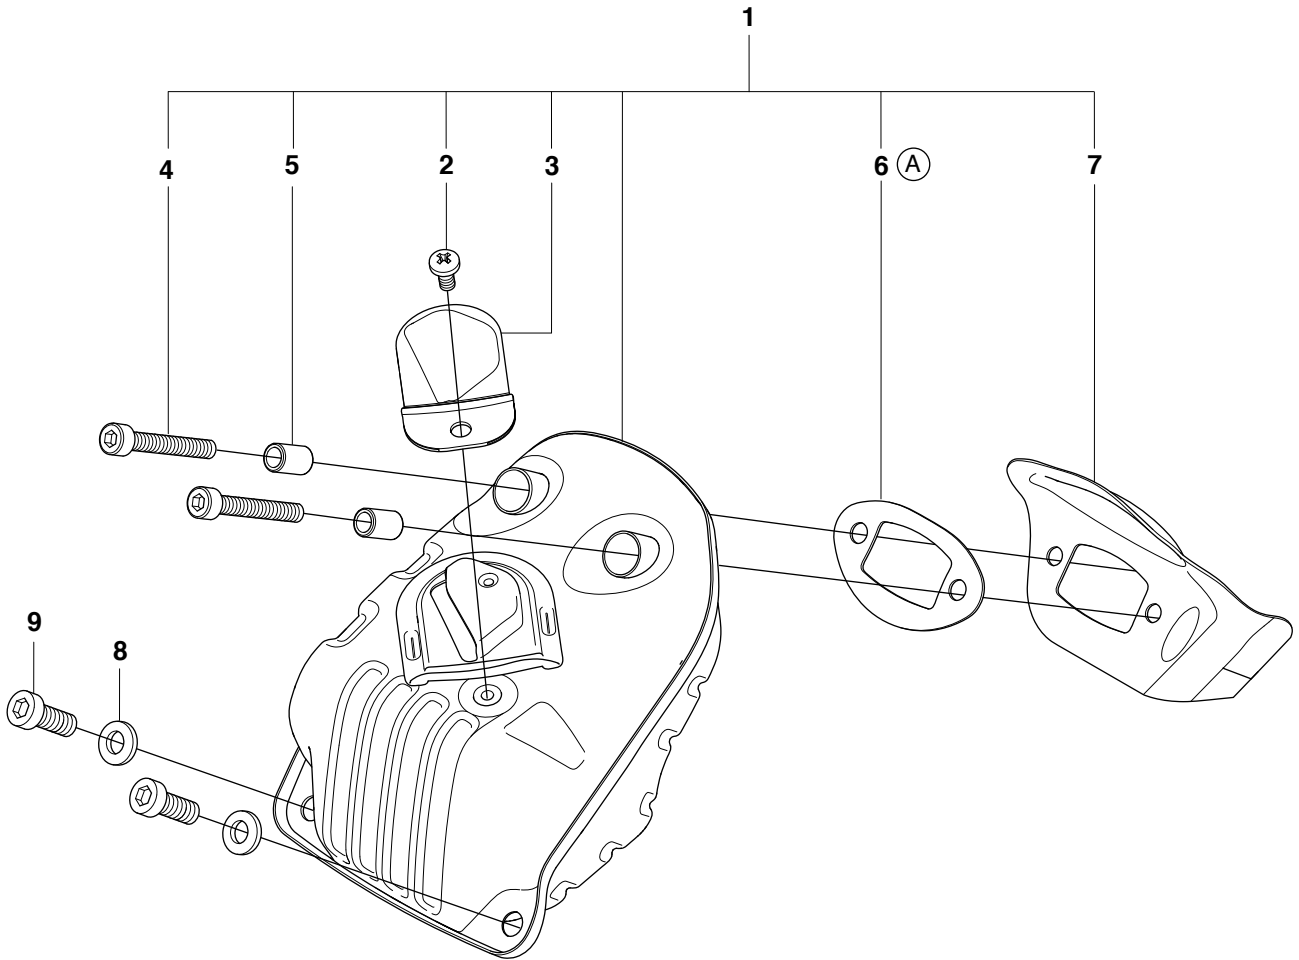

F 562XP
MUFFLER

10

(A) 575 27 00-01
Set of gaskets

Position	Article	Quantity	Notes	Kit
1	510 00 14-02	1		
2	724 12 87-59	1		1
3	505 17 13-01	1		1
4	725 53 76-55	2		1
5	576 95 52-01	2		1
6	505 17 05-01	1		1, 10
7	505 17 07-01	1		1
8	577 51 14-01	2		
9	503 20 73-20	2		
10	575 27 00-01	1	A=set of gaskets