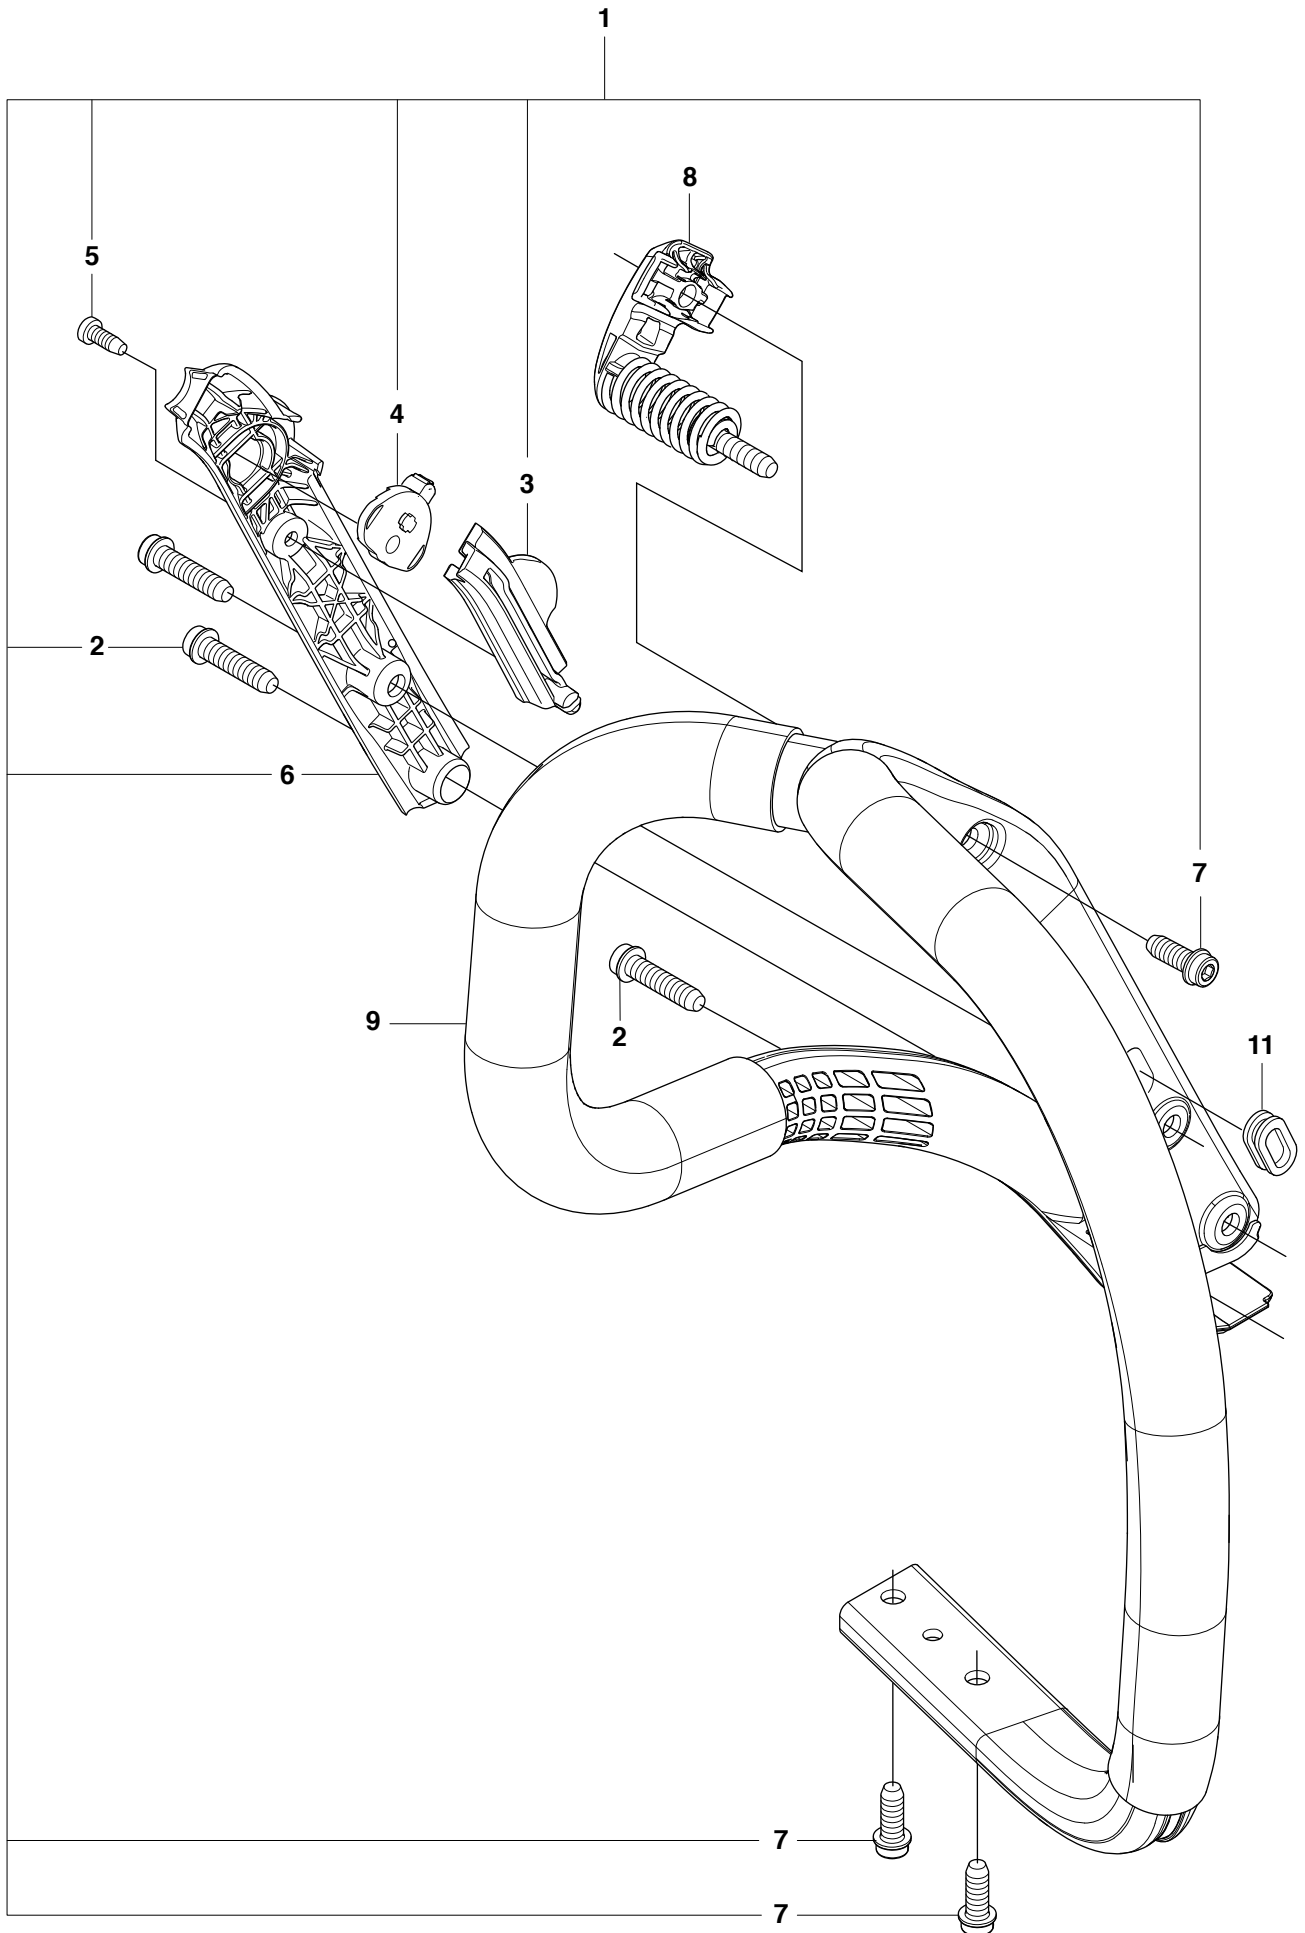

K4 562XPG
HANDLE WRAP HEATED

Position	Article	Quantity	Notes	Kit
1	576 94 51-02	1		
2	503 21 88-76	3		1
3	510 09 78-01	2		1
4	537 25 25-01	1		1
5	503 21 28-13	1		1
6	505 15 74-01	1		1
7	503 21 88-72	2		1
8	505 12 97-01	1		
9	505 15 69-02	1		
11	537 08 83-01	1