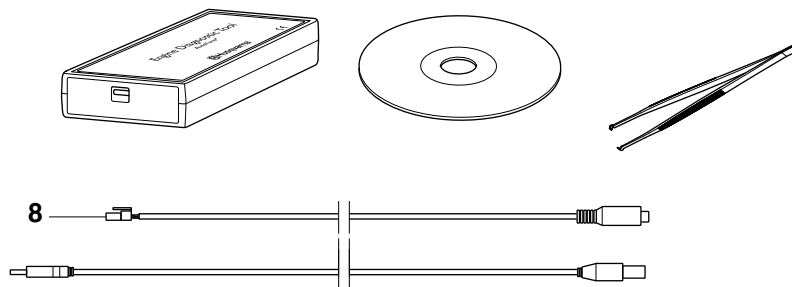

P 562XP
ACCESSORIES