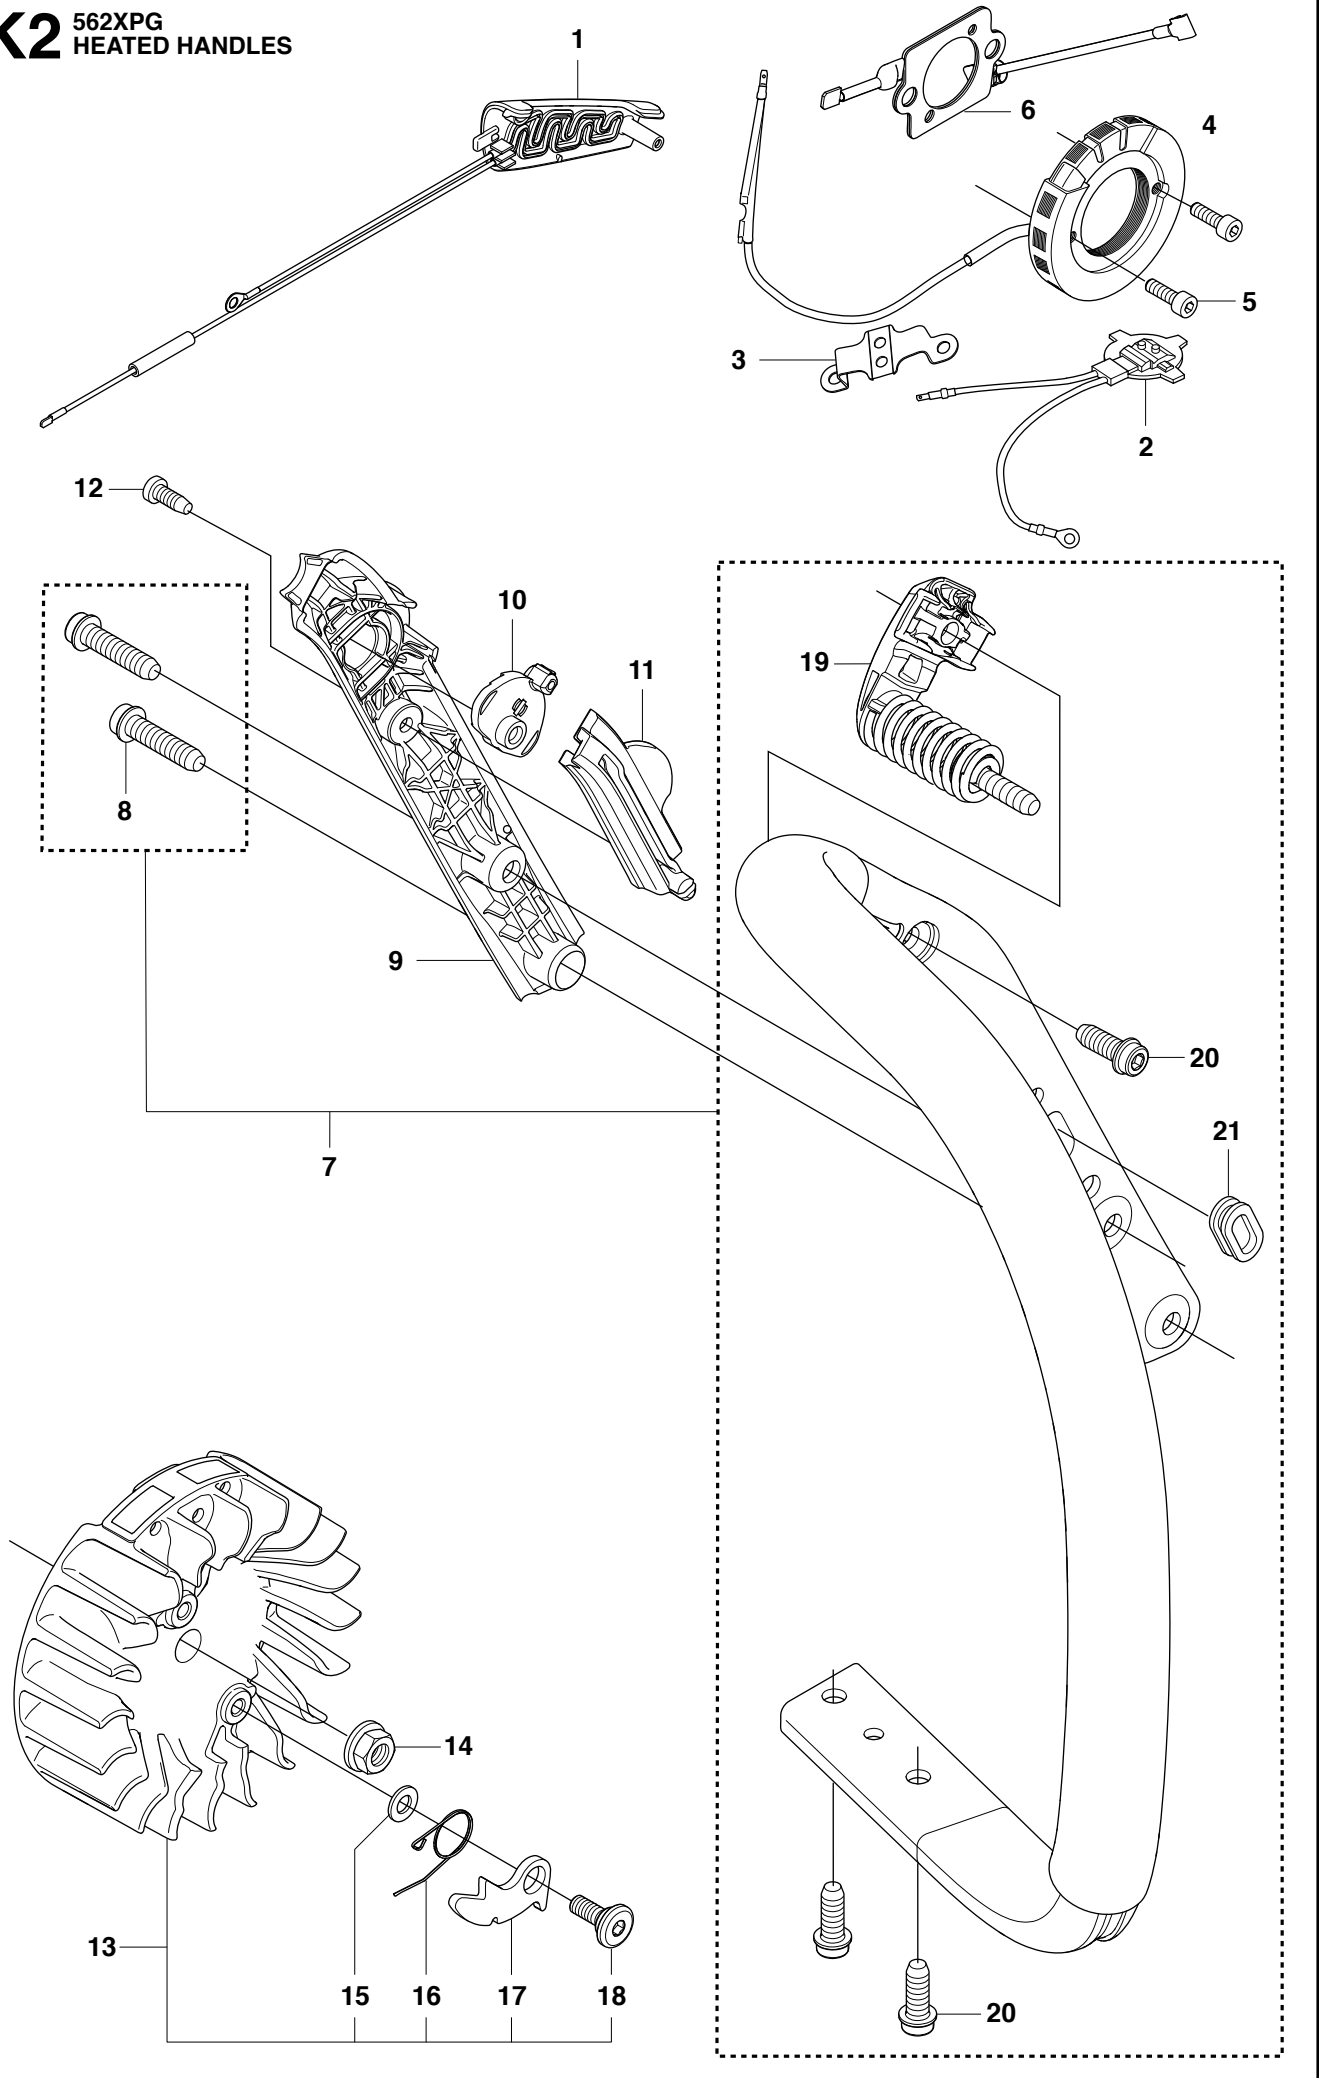

K2 562XPG
HEATED HANDLES

Position	Article	Quantity	Notes	Kit
1	522 74 19-01	1		
2	522 66 58-01	1		
3	537 21 08-01	1		
4	522 61 14-01	1		
5	544 44 43-01	2		
6	522 63 01-01	1		
7	575 38 89-02	1		
8	503 21 88-76	2		7
9	505 15 74-01	1		
10	537 25 25-01	1		
11	510 09 78-01	1		
12	503 21 28-13	1		
13	504 87 24-02	1		
14	503 22 04-01	1		
15	503 23 00-42	2		13
16	501 67 35-01	2		13
17	501 67 32-01	2		13
18	501 81 99-01	2		13
19	505 12 97-01	1		7
20	503 21 88-72	4		7
21	537 08 83-01	1		7