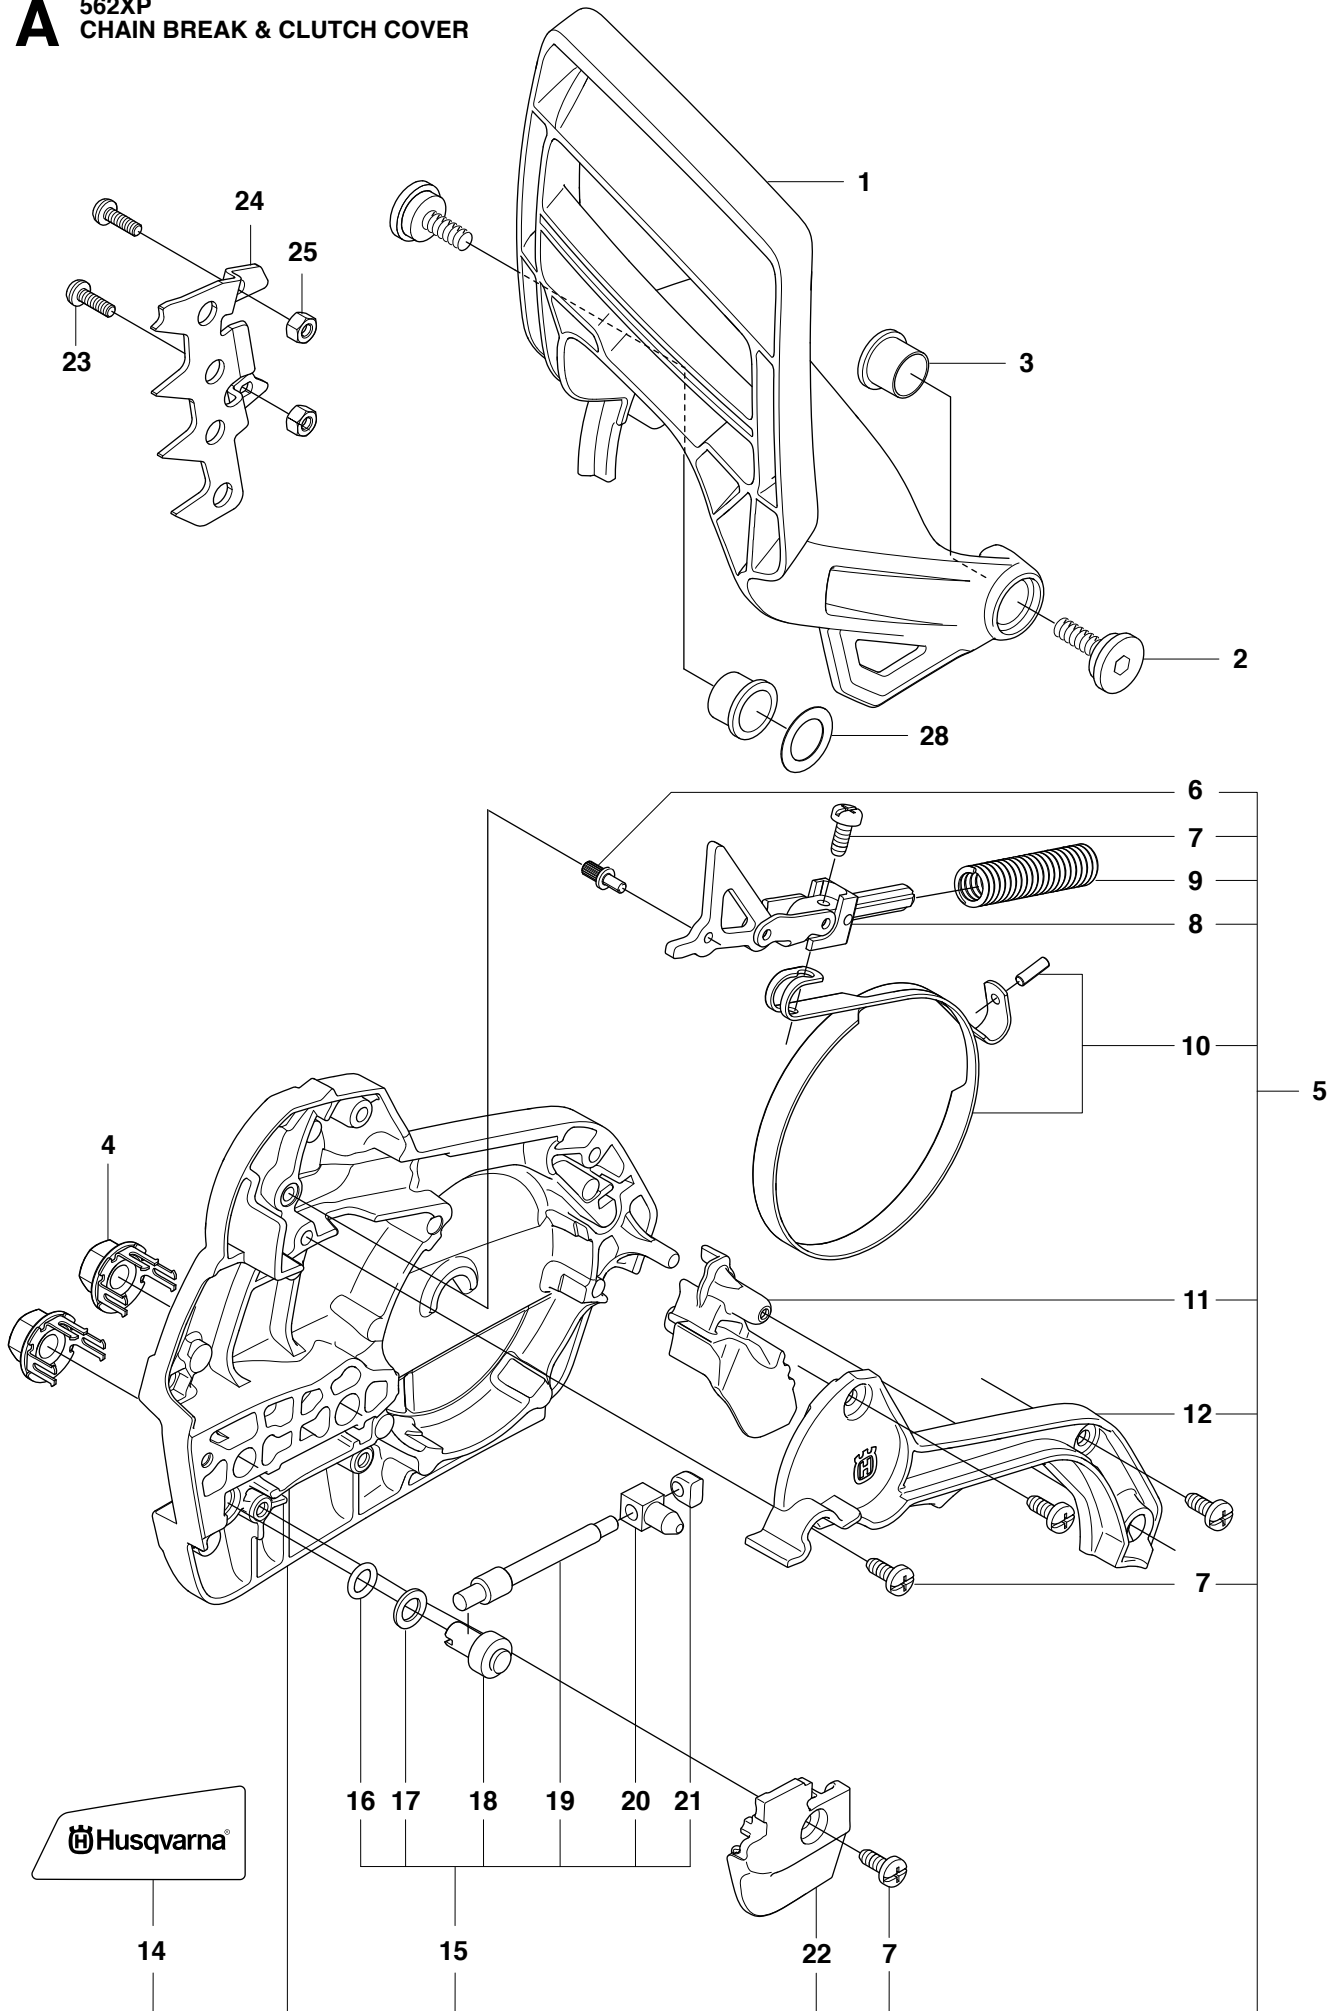

562XP

Spare parts

Ersatzteile

Pièces détachées

Reserve onderdelen

Repuestos

Reservdelar

A 562XP
CHAIN BREAK & CLUTCH COVER

Position	Article	Quantity	Notes	Kit
1	525 25 06-01	1		
2	537 20 90-01	2		
3	537 20 28-01	2		
4	505 19 73-01	2		
5	525 74 33-01	1		
6	503 75 18-01	1		5
7	503 21 70-10	5		5
8	505 19 93-01	1		5
9	503 90 83-01	1		5
10	505 19 95-01	1		5
11	505 20 16-01	1		5
12	505 19 97-01	1		5
14	523 05 80-01	1		5
15	575 26 04-02	1		5
16	740 48 07-02	1		15
17	503 23 00-63	1		15
18	537 07 94-03	1		15
19	575 64 58-01	1		15
20	503 99 83-01	1		15
21	537 01 74-01	1		15
22	505 19 98-01	1		5
23	503 21 26-16	2		
24	577 97 52-01	1		
25	503 22 24-01	2		
28	503 23 00-85	1		

B 562XP
CLUTCH & OIL PUMP

Position	Article	Quantity	Notes	Kit
1	574 23 61-01	1		
2	537 16 69-01	3		1
3	575 26 10-01	1		
3	575 26 10-02	1	3/8"x7	
4	501 45 74-02	1		3
4	501 59 80-02	1	3/8"x7	3
5	503 25 34-01	1		3
6	577 54 81-01	1		
7	505 19 99-03	1		
8	505 20 02-03	1		7
9	505 20 03-01	1		7
10	503 23 00-60	2		7
11	503 89 16-01	1		7
12	575 26 83-01	1		7
13	720 12 33-00	1		7
14	510 02 06-01	2		
15	575 84 78-01	1		
16	504 71 00-03	1		
17	720 12 33-00	2		7
18	503 89 15-01	1		7
19	505 20 01-01	1		7
20	503 62 49-02	1		7

C 562XP
CYLINDER COVER

Page C 562XP CYLINDER COVER

Position	Article	Quantity	Notes	Kit
1	522 95 96-01	1		

D 562XP
CYLINDER PISTON

12

(A) 575 27 00-01
Set of gaskets

Position	Article	Quantity	Notes	Kit
1	574 51 96-01	1		
2	725 53 37-55	4		
3	575 27 69-01	1		
4	503 55 22-01	1		
5	576 71 76-02	4		
6	510 16 49-01	1		12
7	575 35 58-01	1		
8	505 21 55-02	1		7
9	505 21 57-01	1		8, 7
10	737 44 10-00	2		8, 7
11	503 25 63-01	1		7
12	575 27 00-01	1	A=set of gaskets	
13	520 29 11-01	1		7