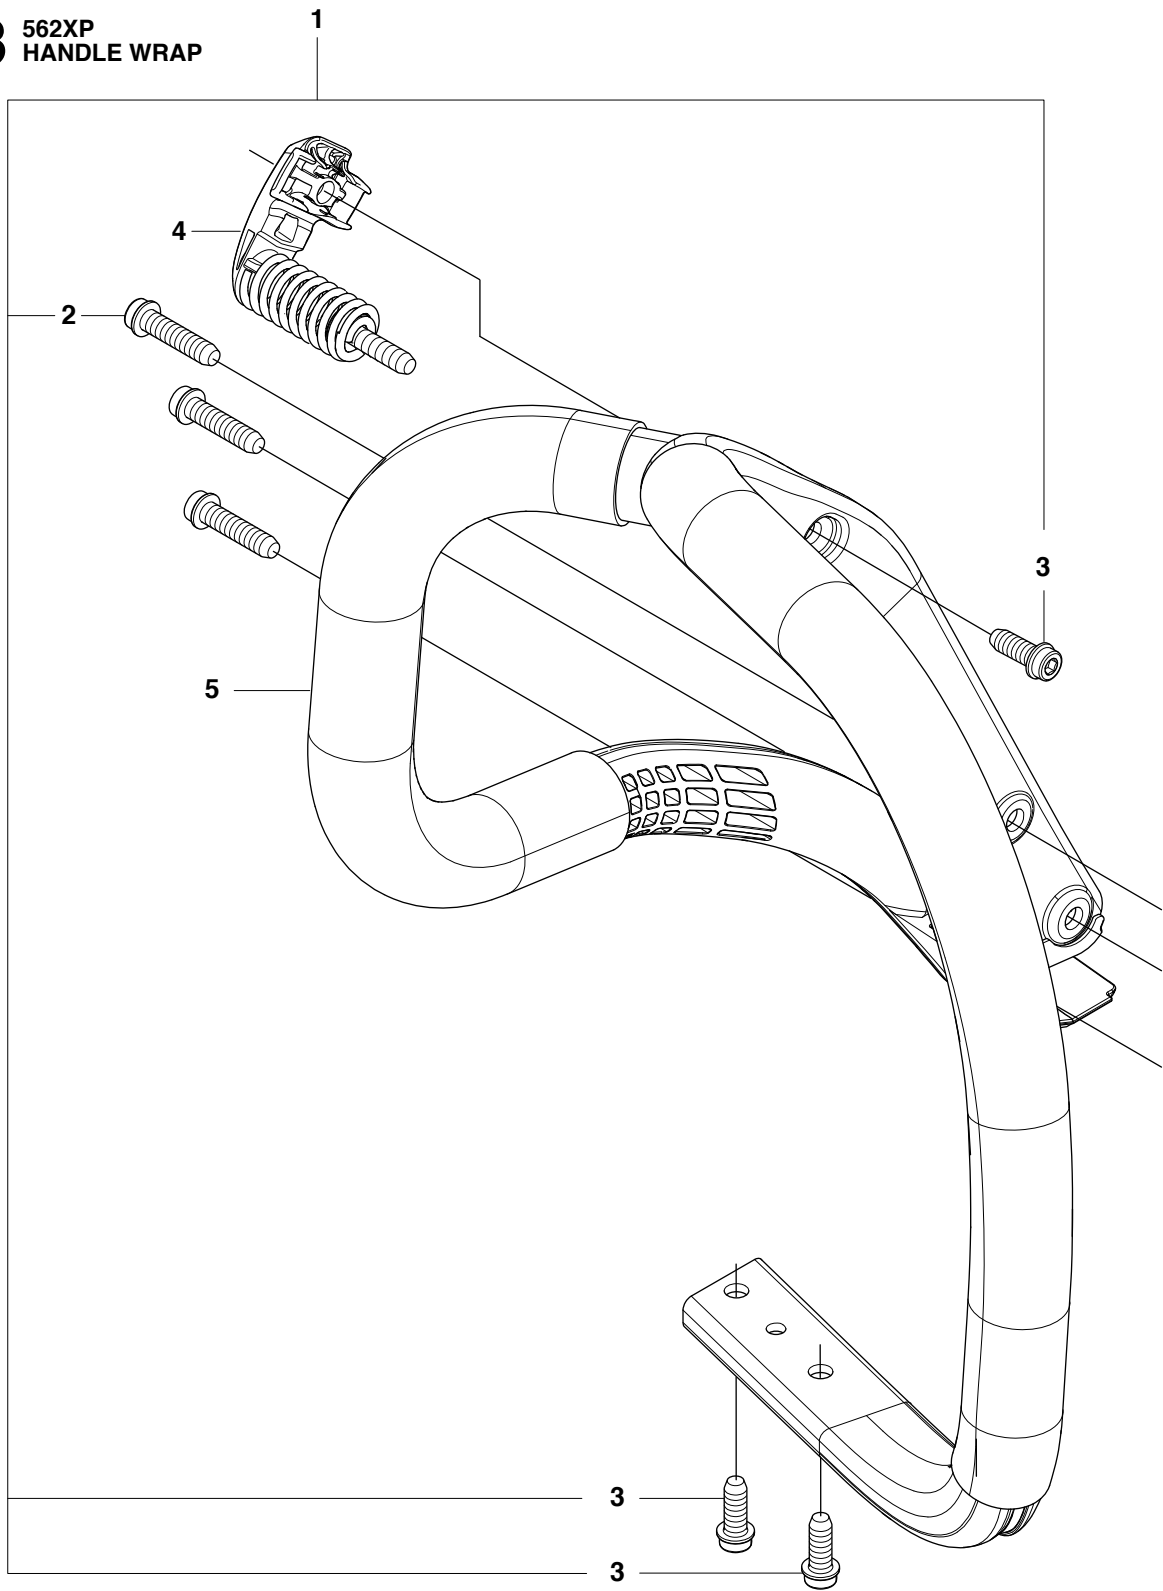

K3 562XP
HANDLE WRAP

Position	Article	Quantity	Notes	Kit
1	576 94 51-01	1		
2	503 21 88-76	3		1
3	503 21 88-72	3		1
4	505 12 97-01	1		
5	505 15 69-01	1		
6	576 87 30-02	1		
7	503 21 26-16	2		6
8	503 22 24-01	2		6
9	577 97 63-01	1	Spike Wrap	6
10	577 97 61-01	1	Spike Wrap	6
11	503 20 07-80	1		6
12	537 02 44-01	1		6
13	537 08 92-01	1		6
14	503 22 24-01	1		6