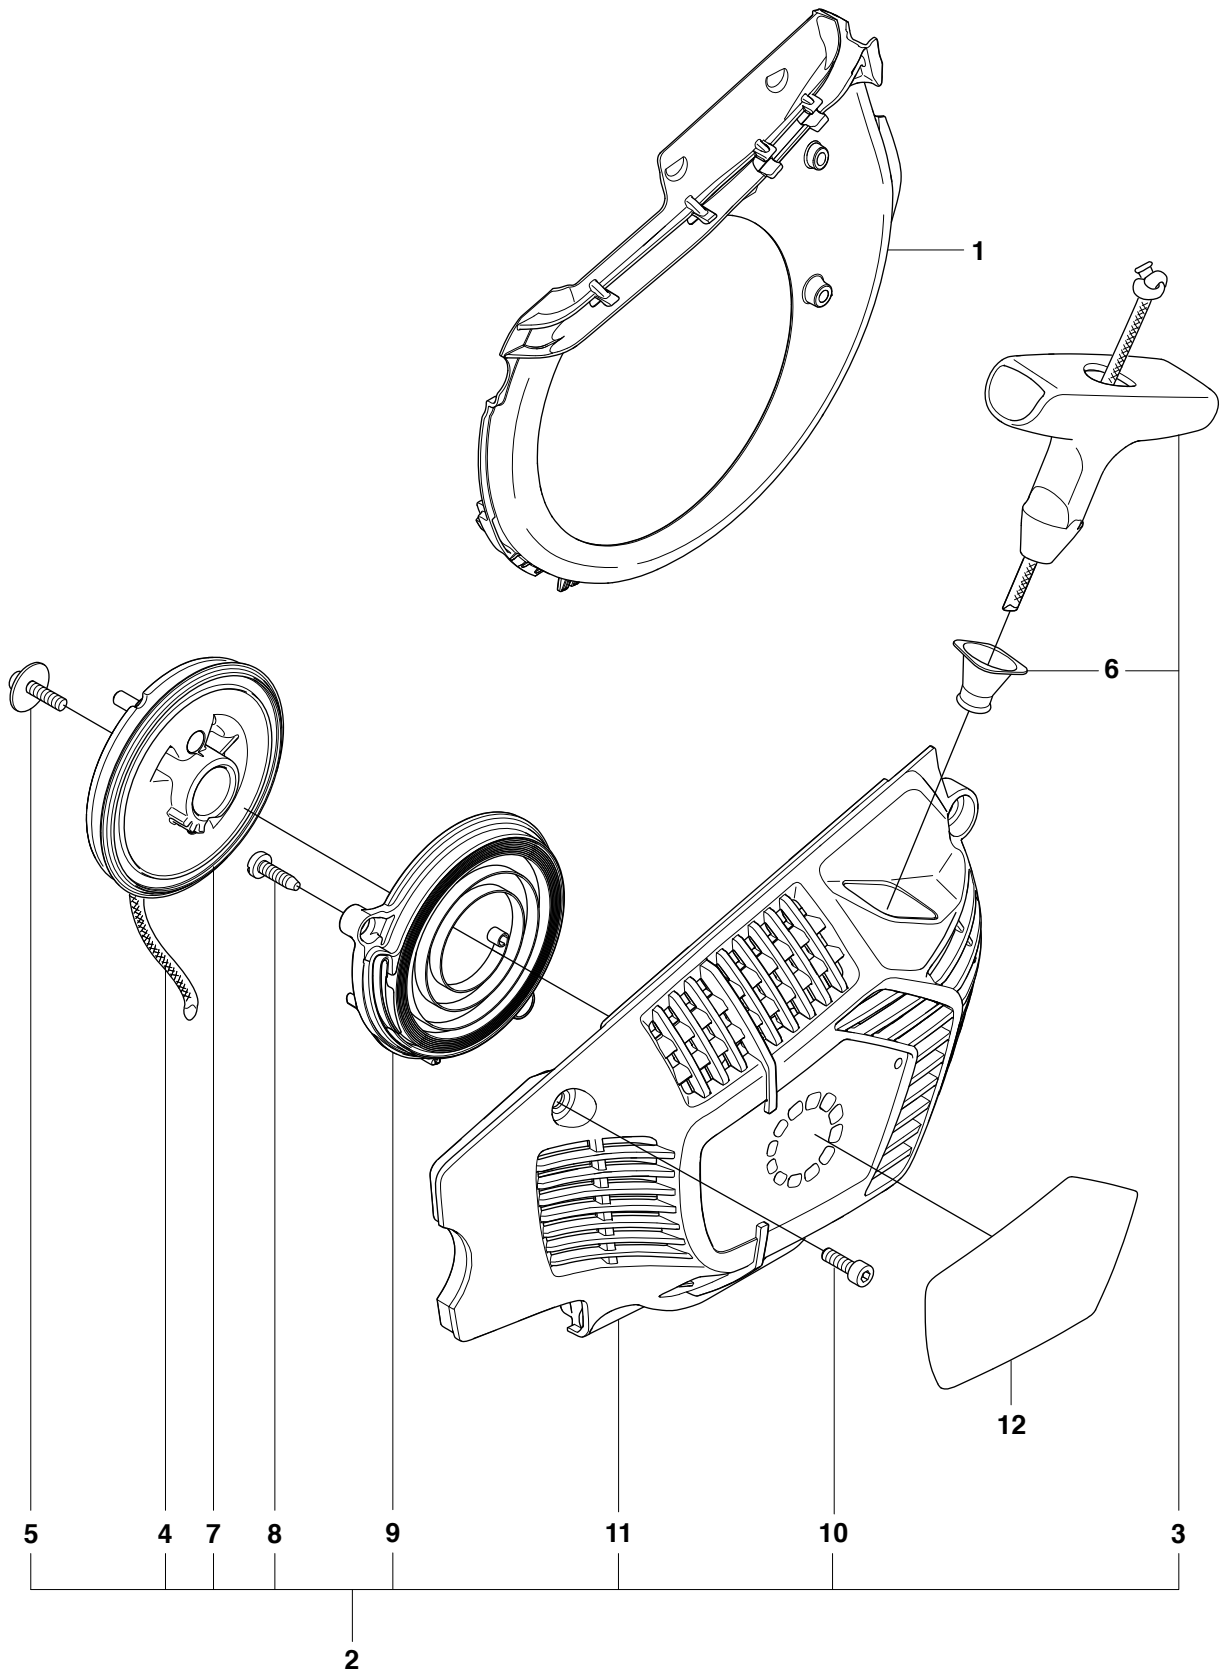

M 562XP
STARTER

Position	Article	Quantity	Notes	Kit
1	505 15 75-01	1		
2	505 15 92-02	1		
3	537 23 25-01	1		2
4	505 30 51-25	1		2
5	503 20 52-16	1		2
6	537 28 32-01	1		2
7	505 15 81-01	1		2
8	503 21 28-13	2		2
9	505 15 79-01	1		2
10	544 08 03-01	4		2
11	505 15 91-01	1		2
12	523 03 56-05	1	XP	
12	523 03 56-06	1	XPG