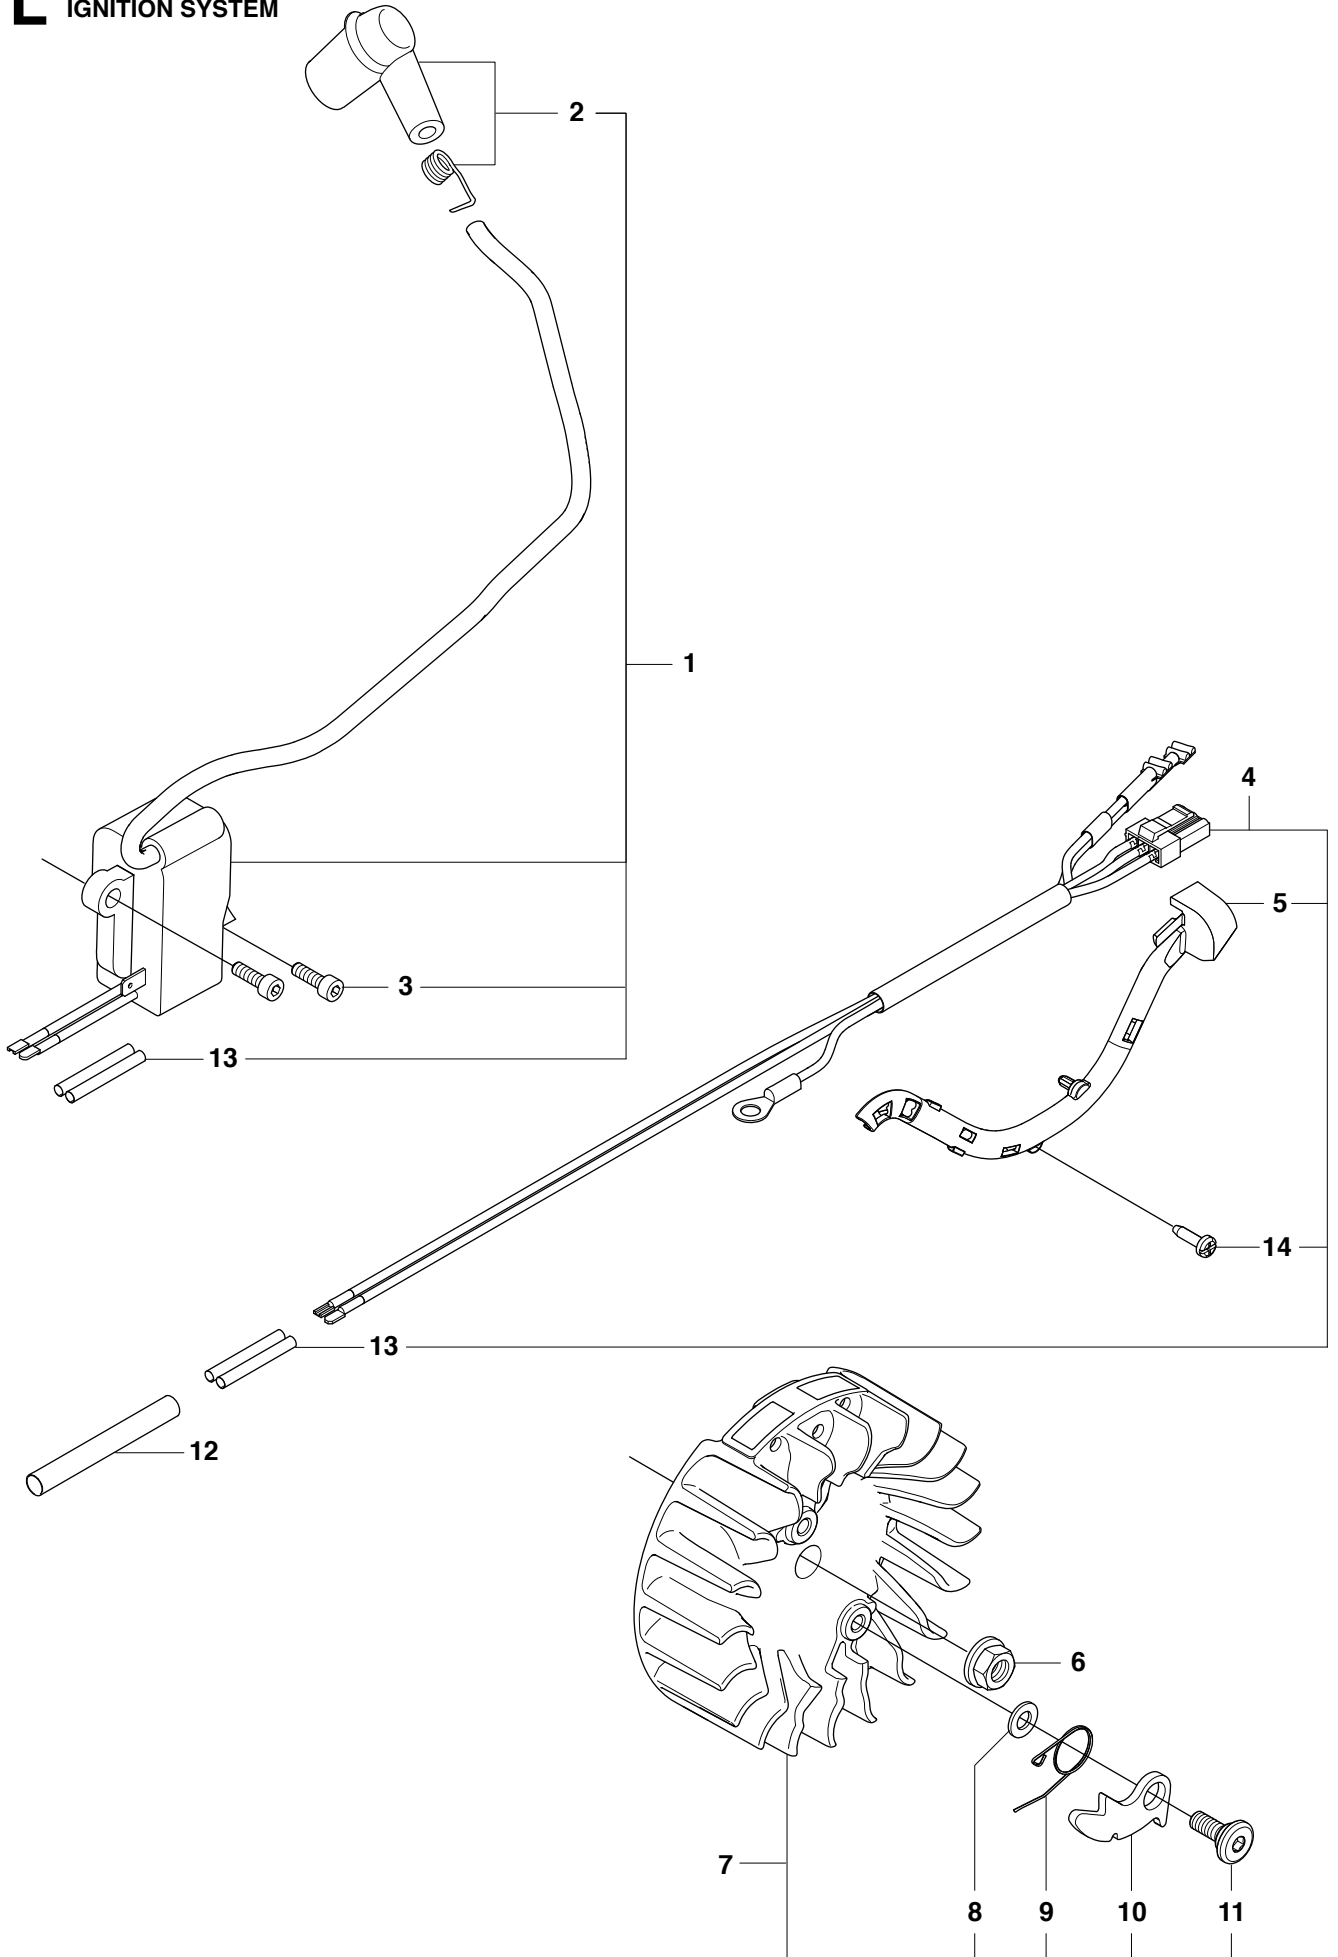

L 562XP
IGNITION SYSTEM

Position	Article	Quantity	Notes	Kit
1	575 42 84-01	1		
2	501 48 54-04	1		1
3	503 20 02-20	2		1
4	575 43 06-01	1		
5	505 17 82-01	1		4
6	503 22 04-01	1		
7	504 87 24-01	1		
8	503 23 00-42	2		
9	501 67 35-01	2		
10	501 67 32-01	2		
11	501 81 99-01	2		
12	504 04 35-05	1		1,4
13	503 23 85-01	2		4
14	503 21 28-13	1		4