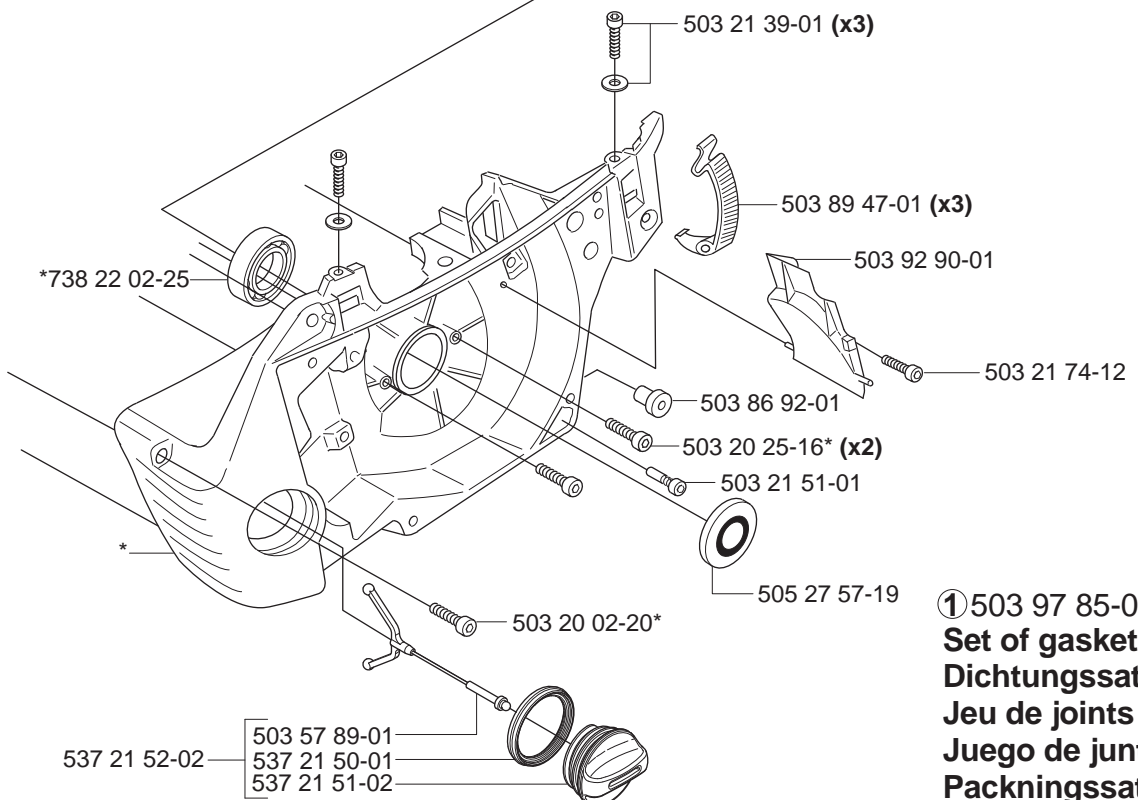

*compl 537 15 73-02 (359)

E

***compl 537 21 92-01 (357)**

***compl 537 15 68-01 (359)**

F

*compl 503 91 76-01 (EU)
**compl 503 91 75-01 (FF)
**compl 537 10 22-01 (E-tech)

G

H***compl 503 92 53-71 (357XP, 359)**

① 503 97 85-01
Set of gaskets
Dichtungssatz
Jeu de joints
Juego de juntas
Packingsatts

J

*compl 503 92 30-01

L

Heated carburettor

N compl 503 28 18-19 Walbro HDA 190A Heated
 compl 503 28 18-20 Walbro HDA 191A Heated (EPA,EU)