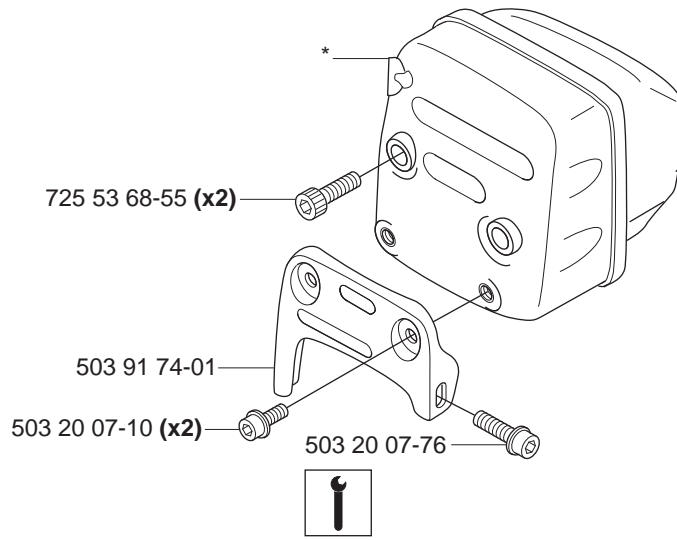

F

*compl 503 91 76-01 (EU)
**compl 503 91 75-01 (FF)
**compl 537 10 22-01 (E-tech)