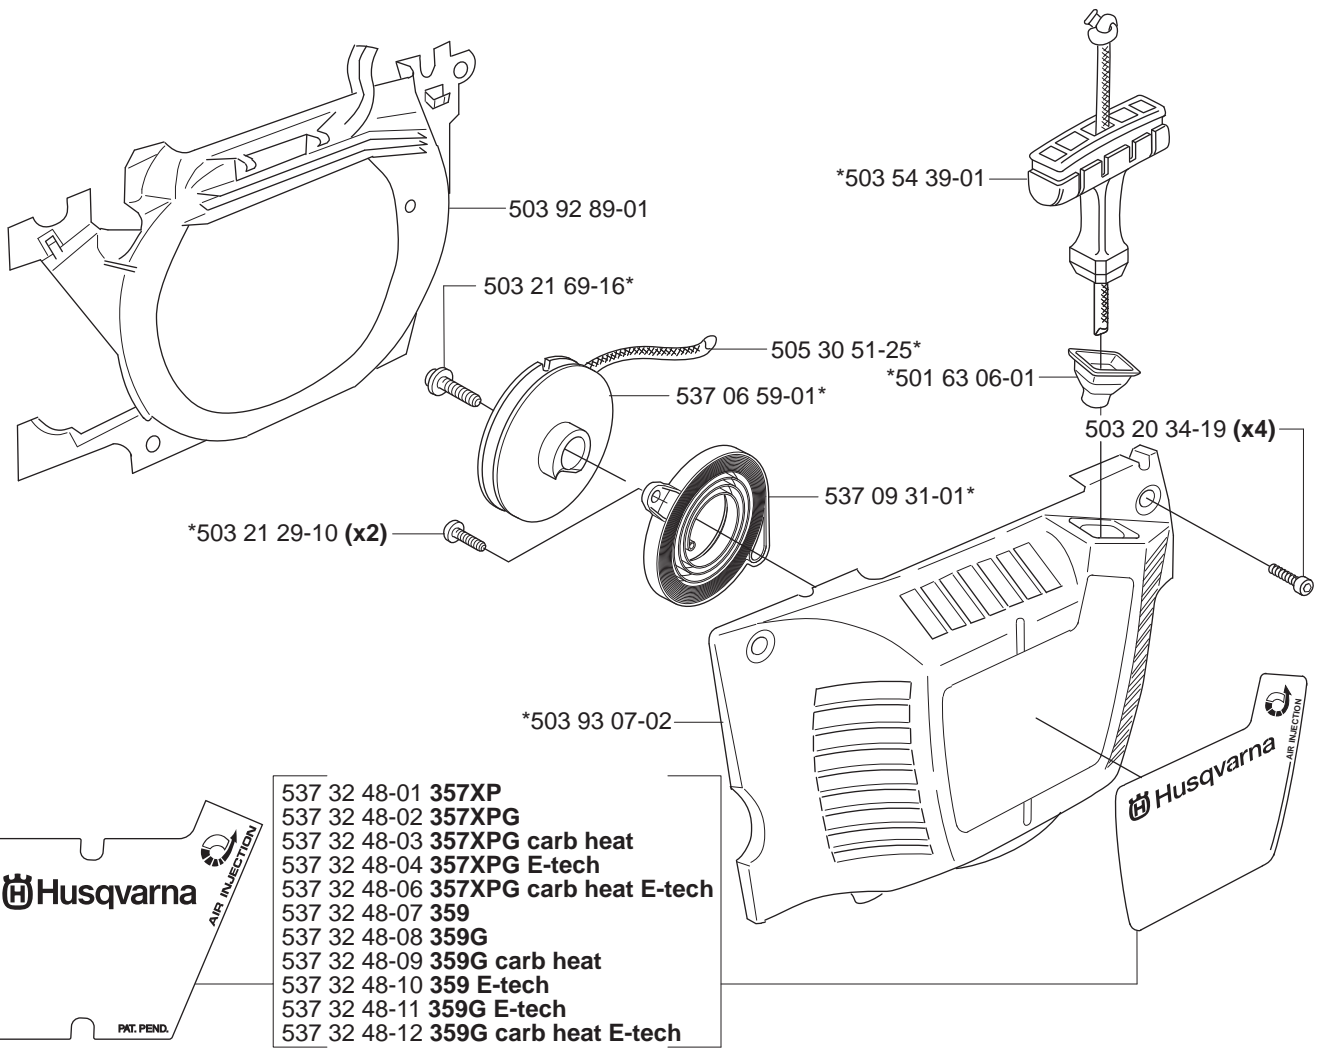

① 503 97 85-01
Set of gaskets
Dichtungssatz
Jeu de joints
Juego de juntas
Packingsatts

J

*compl 503 92 30-01

L

Heated carburettor

N compl 503 28 18-19 Walbro HDA 190A Heated
 compl 503 28 18-20 Walbro HDA 191A Heated (EPA,EU)

compl 503 28 18-17 Walbro HDA 198A
 compl 503 28 18-18 Walbro HDA 199A (EPA,EU)

② 537 04 80-01
Set of gaskets
Dichtungssatz
Jeu de joints
Juego de juntas
Packningssats

P

Accessories
Zubehöre
Accessories
Accesorios
Tillbehör
*compl 503 55 85-01