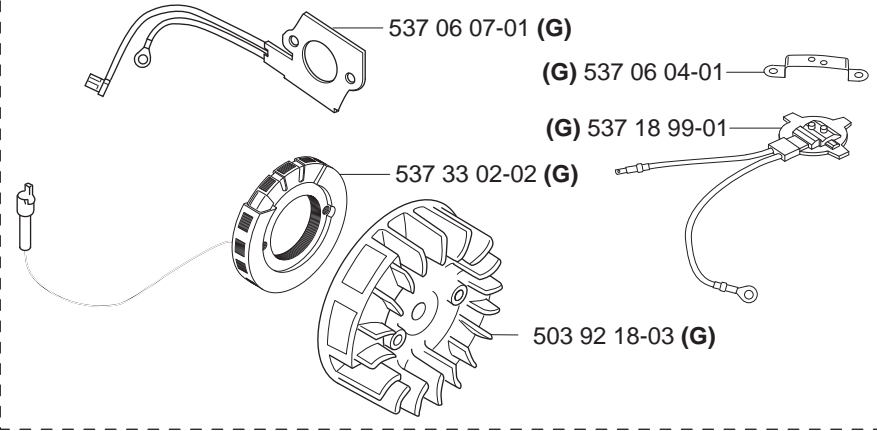

① 503 97 85-01
Set of gaskets
Dichtungssatz
Jeu de joints
Juego de juntas
Packingsatts

J

*compl 503 92 30-01

L

Heated carburettor

N compl 503 28 18-19 Walbro HDA 190A Heated
 compl 503 28 18-20 Walbro HDA 191A Heated (EPA,EU)

compl 503 28 18-17 Walbro HDA 198A
 compl 503 28 18-18 Walbro HDA 199A (EPA,EU)

② 537 04 80-01
Set of gaskets
Dichtungssatz
Jeu de joints
Juego de juntas
Packningssats

P

Accessories
Zubehöre
Accessories
Accesorios
Tillbehör
*compl 503 55 85-01