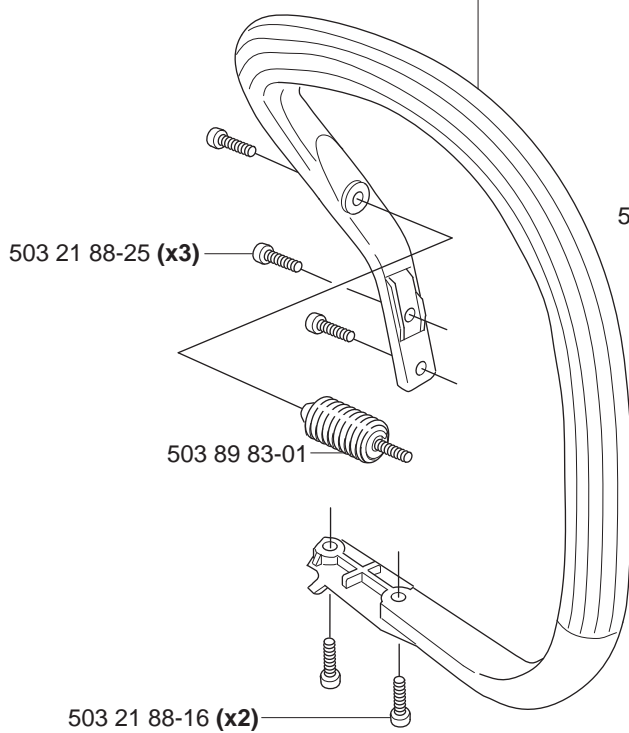

L

*compl 503 86 37-03

M

503 85 37-01 (340, 340e, 345e)

537 30 17-01 (350)