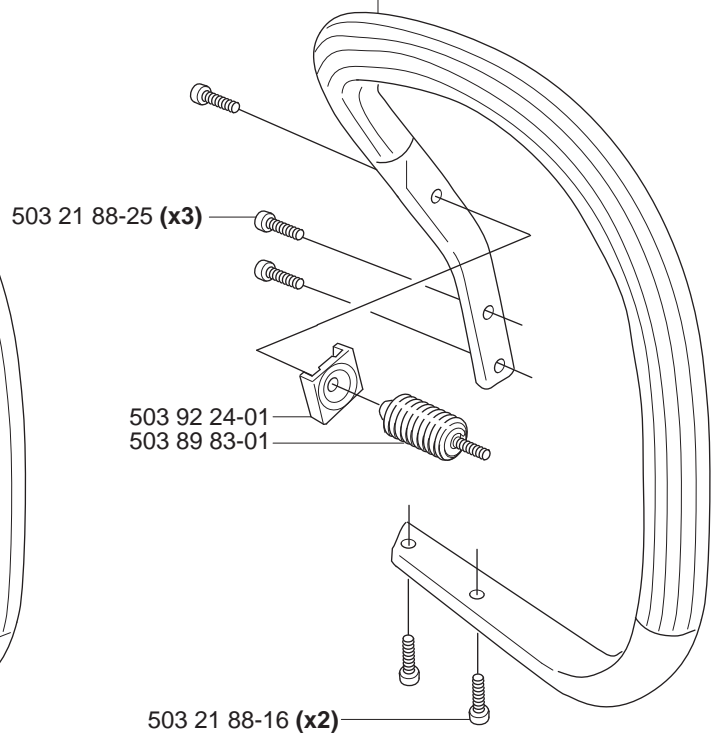

G 340e, 345e, 350

537 02 40-01 **NYLON 80 μ Black**
 537 02 40-02 **NYLON 44 μ Yellow**
 537 02 40-03 **FELT White**

H *compl 503 87 00-76 (340, 340e)
 *compl 503 87 02-76 (345e)

H **compl 537 25 30-02 (350EPA)
 *compl 503 86 99-03 (350)

J***compl 503 85 80-71****K*****compl 537 17 20-03 340, 340e, 350**

K

*compl 544 33 46-01 345e

L***compl 503 86 37-03****M****503 85 37-01 (340, 340e, 345e)****537 30 17-01 (350)**

N *compl 537 42 29-01

N *compl 537 10 47-02

P

*compl 503 28 32-08 ZAMA C3-EL18B (340)

ZAMA C3-EL18B

② 537 38 03-01
Set of gaskets
Dichtungssatz
Jeu de joints
Juego de juntas
Packingsatz

P *compl 503 28 32-08 ZAMA C3-EL32 (340e, 345e, 350)
Correction 503 28 32-10