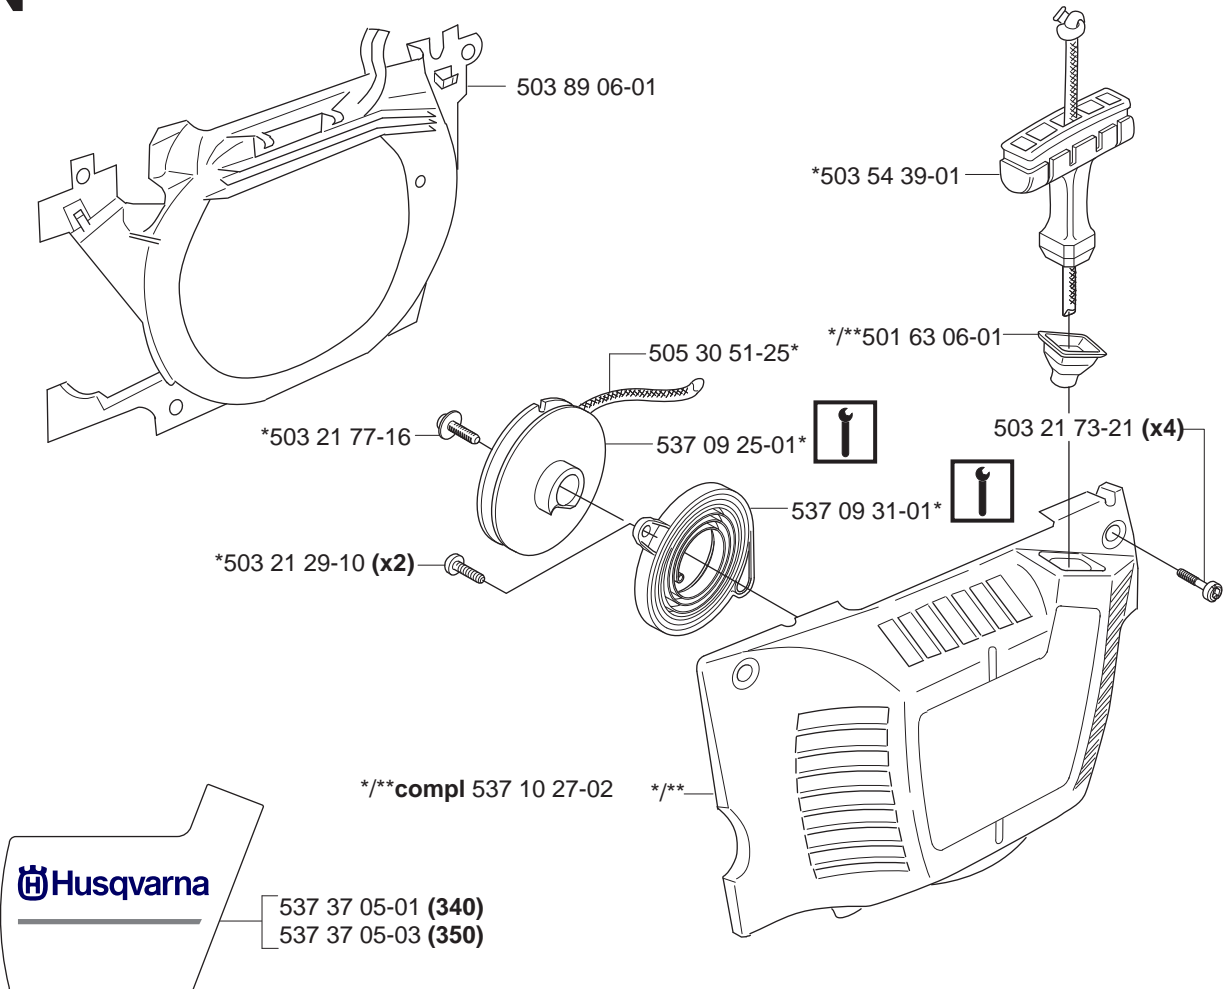

J***compl 503 85 80-71****K*****compl 537 17 20-03 340, 340e, 350**

K

*compl 544 33 46-01 345e

L***compl 503 86 37-03****M****503 85 37-01 (340, 340e, 345e)****537 30 17-01 (350)**

N *compl 537 42 29-01

N *compl 537 10 47-02

P

*compl 503 28 32-08 ZAMA C3-EL18B (340)

ZAMA C3-EL18B

② 537 38 03-01
Set of gaskets
Dichtungssatz
Jeu de joints
Juego de juntas
Packingsatz

P *compl 503 28 32-08 ZAMA C3-EL32 (340e, 345e, 350)
Correction 503 28 32-10