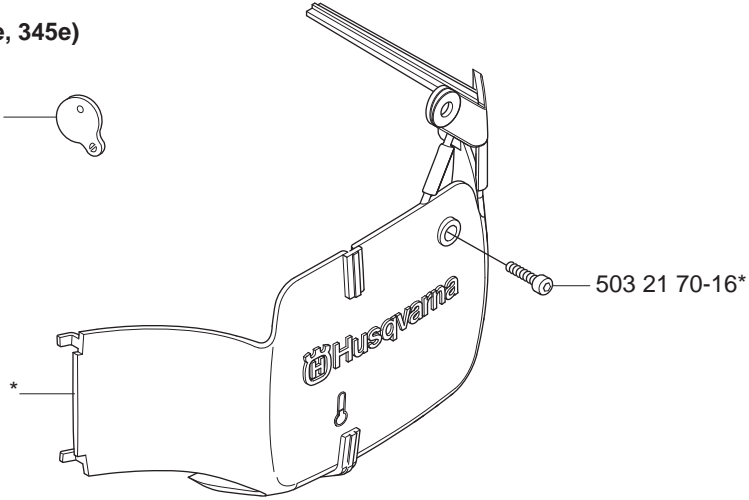

P

*compl 503 28 32-08 ZAMA C3-EL18B (340)

ZAMA C3-EL18B

② 537 38 03-01
Set of gaskets
Dichtungssatz
Jeu de joints
Juego de juntas
Packingsatz

P *compl 503 28 32-08 ZAMA C3-EL32 (340e, 345e, 350)
Correction 503 28 32-10

ZAMA C3-EL32

② 537 38 03-01
Set of gaskets
Dichtungssatz
Jeu de joints
Juego de juntas
Packningssats

Q Tillbehör
Accessories
Zubehöre
Accessoires
Accesorios

Winter kit

*compl 537 42 29-01 (340e, 345e)
Correction 544 01 31-01