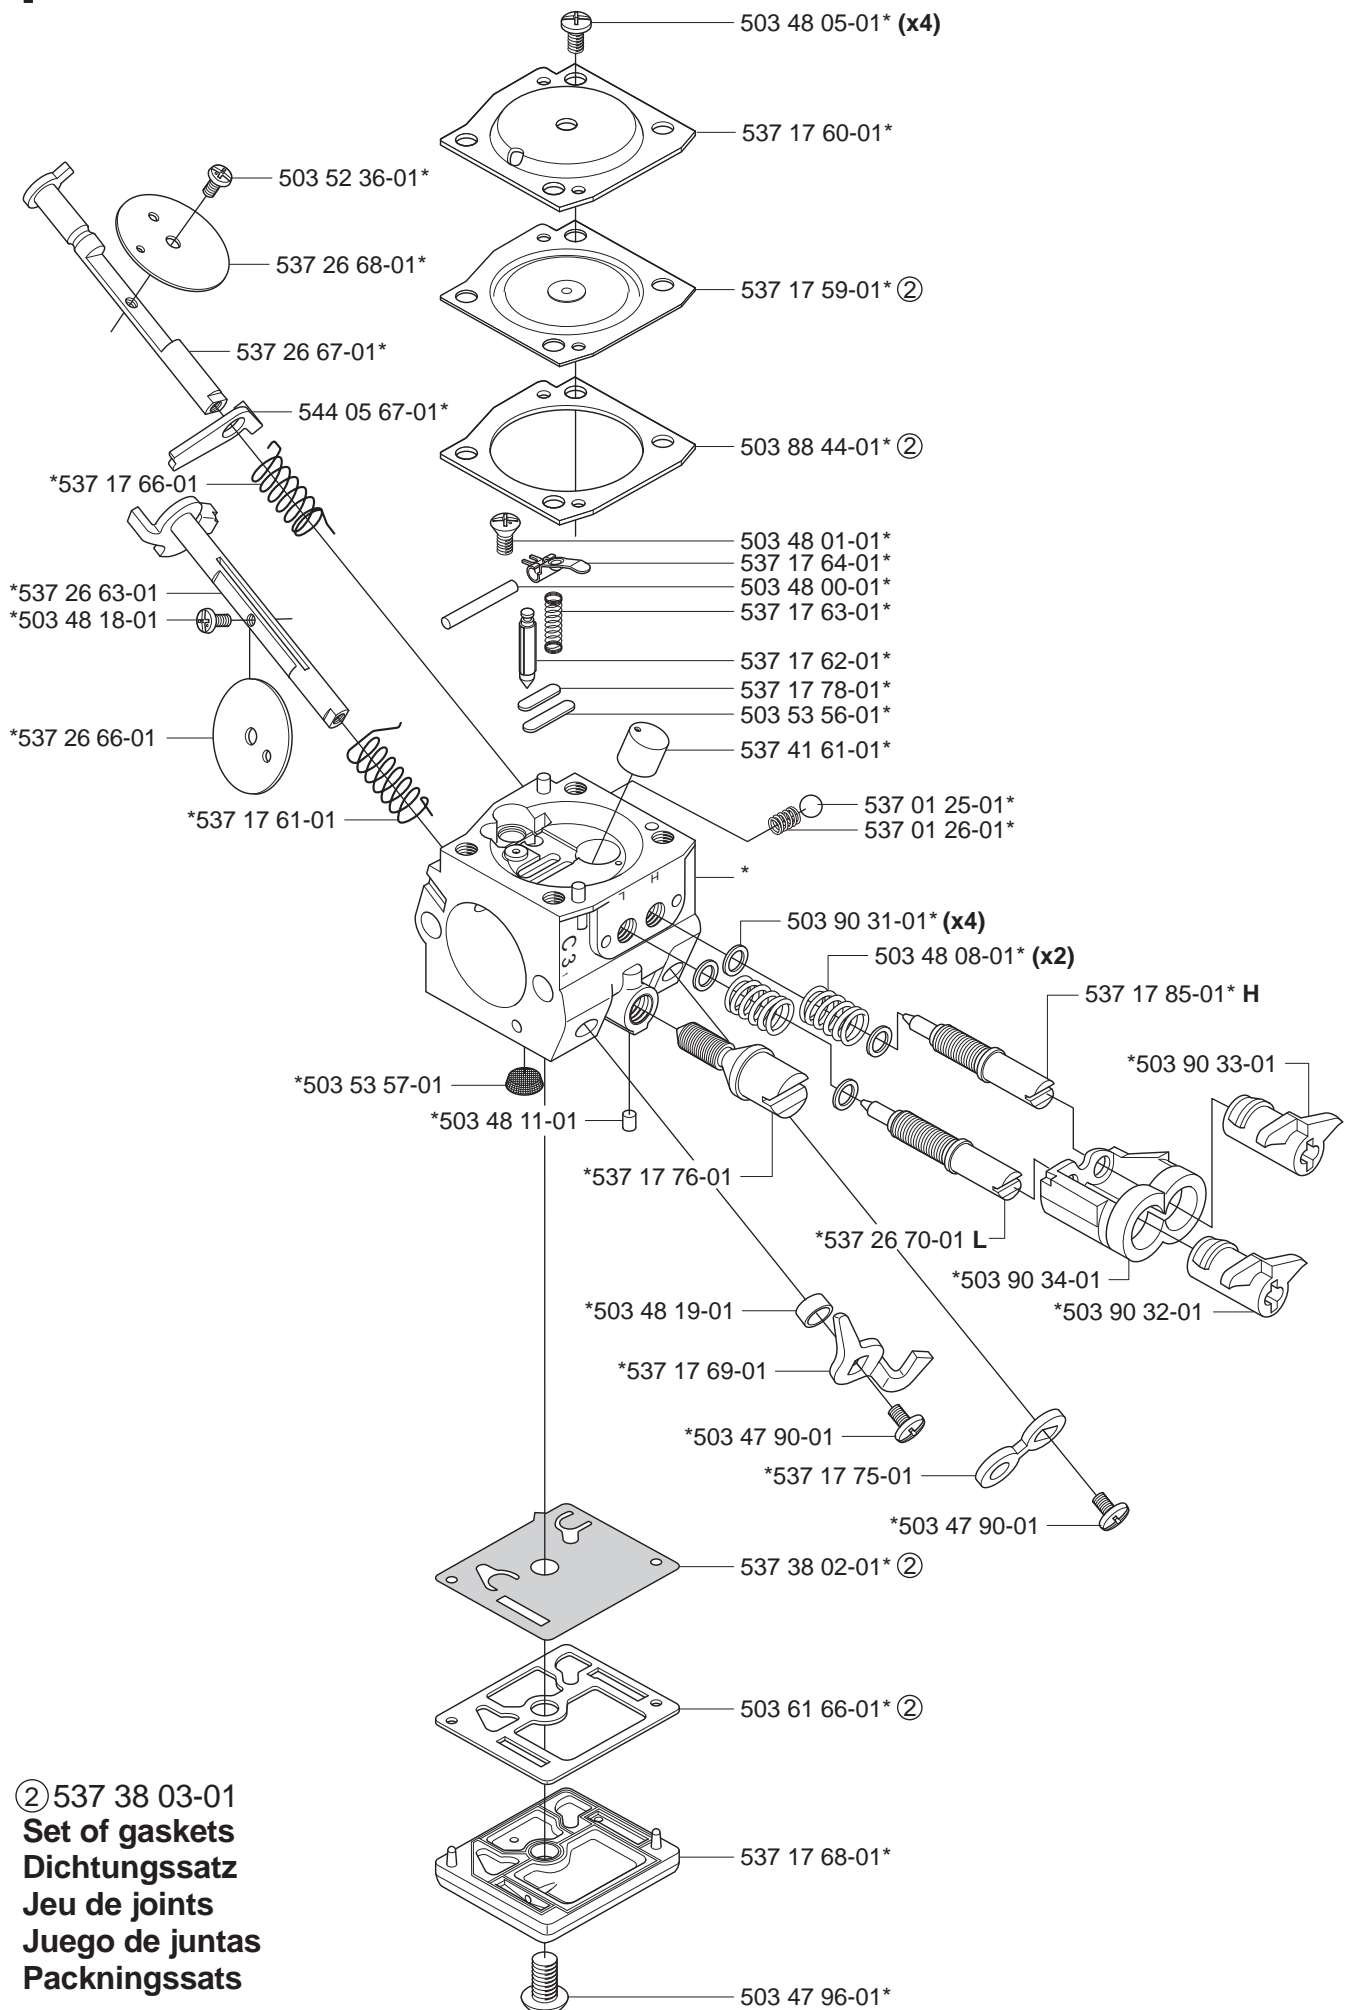

Reservdelar

A 340, 340e, 345e, 350

B *compl 537 10 78-03 340, 340e, 350

B

*compl 544 21 72-01 345e

C 340, 340e

C 345e

C 350

503 89 50-01 (x2)

503 79 05-02 (x2)

compl 503 82 43-01

F *compl 503 86 27-03 (EU) 350

F *compl 503 87 96-02 (FG) 340, 340e, 345

F *compl 503 86 28-03 (DF) 340, 340e, 345, 350

G 340

537 02 40-01 **NYLON 80 μ Black**
 537 02 40-02 **NYLON 44 μ Yellow**
 537 02 40-03 **FELT White**

J***compl 503 85 80-71****K*****compl 537 17 20-03 340, 340e, 350**

K

*compl 544 33 46-01 345e

L***compl 503 86 37-03****M****503 85 37-01 (340, 340e, 345e)****537 30 17-01 (350)**

N *compl 537 42 29-01

N *compl 537 10 47-02

P

*compl 503 28 32-08 ZAMA C3-EL18B (340)

ZAMA C3-EL18B

② 537 38 03-01
Set of gaskets
Dichtungssatz
Jeu de joints
Juego de juntas
Packingsatz

P *compl 503 28 32-08 ZAMA C3-EL32 (340e, 345e, 350)
Correction 503 28 32-10