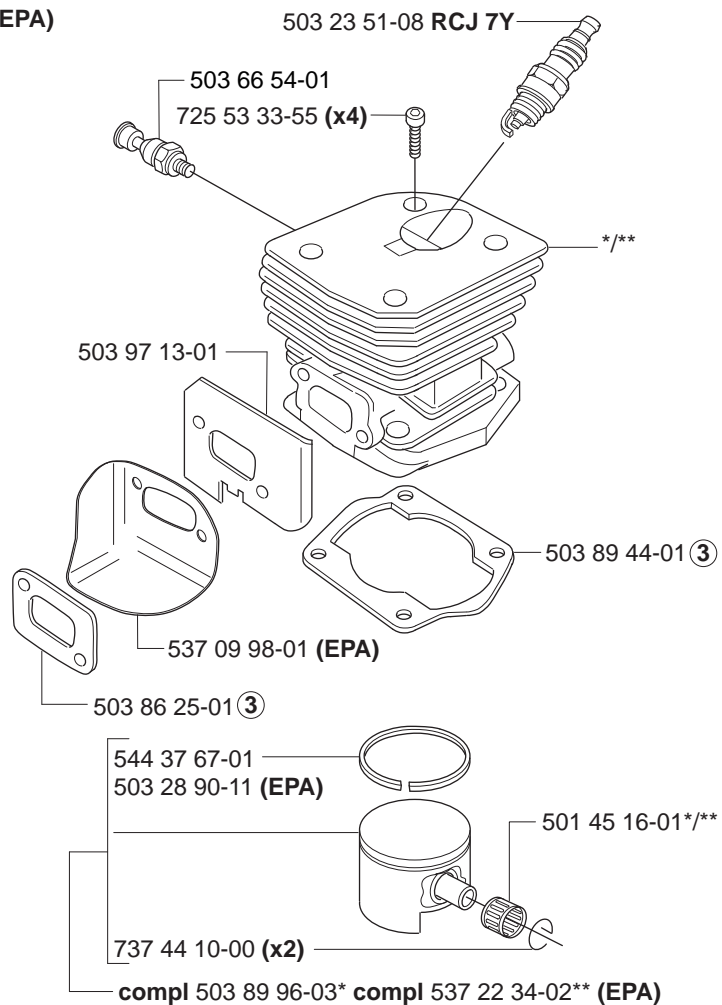

503 89 50-01 (x2)

503 79 05-02 (x2)

compl 503 82 43-01

F *compl 503 86 27-03 (EU) 350

F *compl 503 87 96-02 (FG) 340, 340e, 345

F *compl 503 86 28-03 (DF) 340, 340e, 345, 350

G 340

537 02 40-01 **NYLON 80 μ Black**
 537 02 40-02 **NYLON 44 μ Yellow**
 537 02 40-03 **FELT White**

G 340e, 345e, 350

537 02 40-01 **NYLON 80 μ Black**
 537 02 40-02 **NYLON 44 μ Yellow**
 537 02 40-03 **FELT White**

H *compl 503 87 00-76 (340, 340e)
 *compl 503 87 02-76 (345e)

H **compl 537 25 30-02 (350EPA)
 *compl 503 86 99-03 (350)

J***compl 503 85 80-71****K*****compl 537 17 20-03 340, 340e, 350**

K

*compl 544 33 46-01 345e

L***compl 503 86 37-03****M****503 85 37-01 (340, 340e, 345e)****537 30 17-01 (350)**

N *compl 537 42 29-01

N *compl 537 10 47-02

P

*compl 503 28 32-08 ZAMA C3-EL18B (340)

ZAMA C3-EL18B

② 537 38 03-01
Set of gaskets
Dichtungssatz
Jeu de joints
Juego de juntas
Packingsatz

P *compl 503 28 32-08 ZAMA C3-EL32 (340e, 345e, 350)
Correction 503 28 32-10