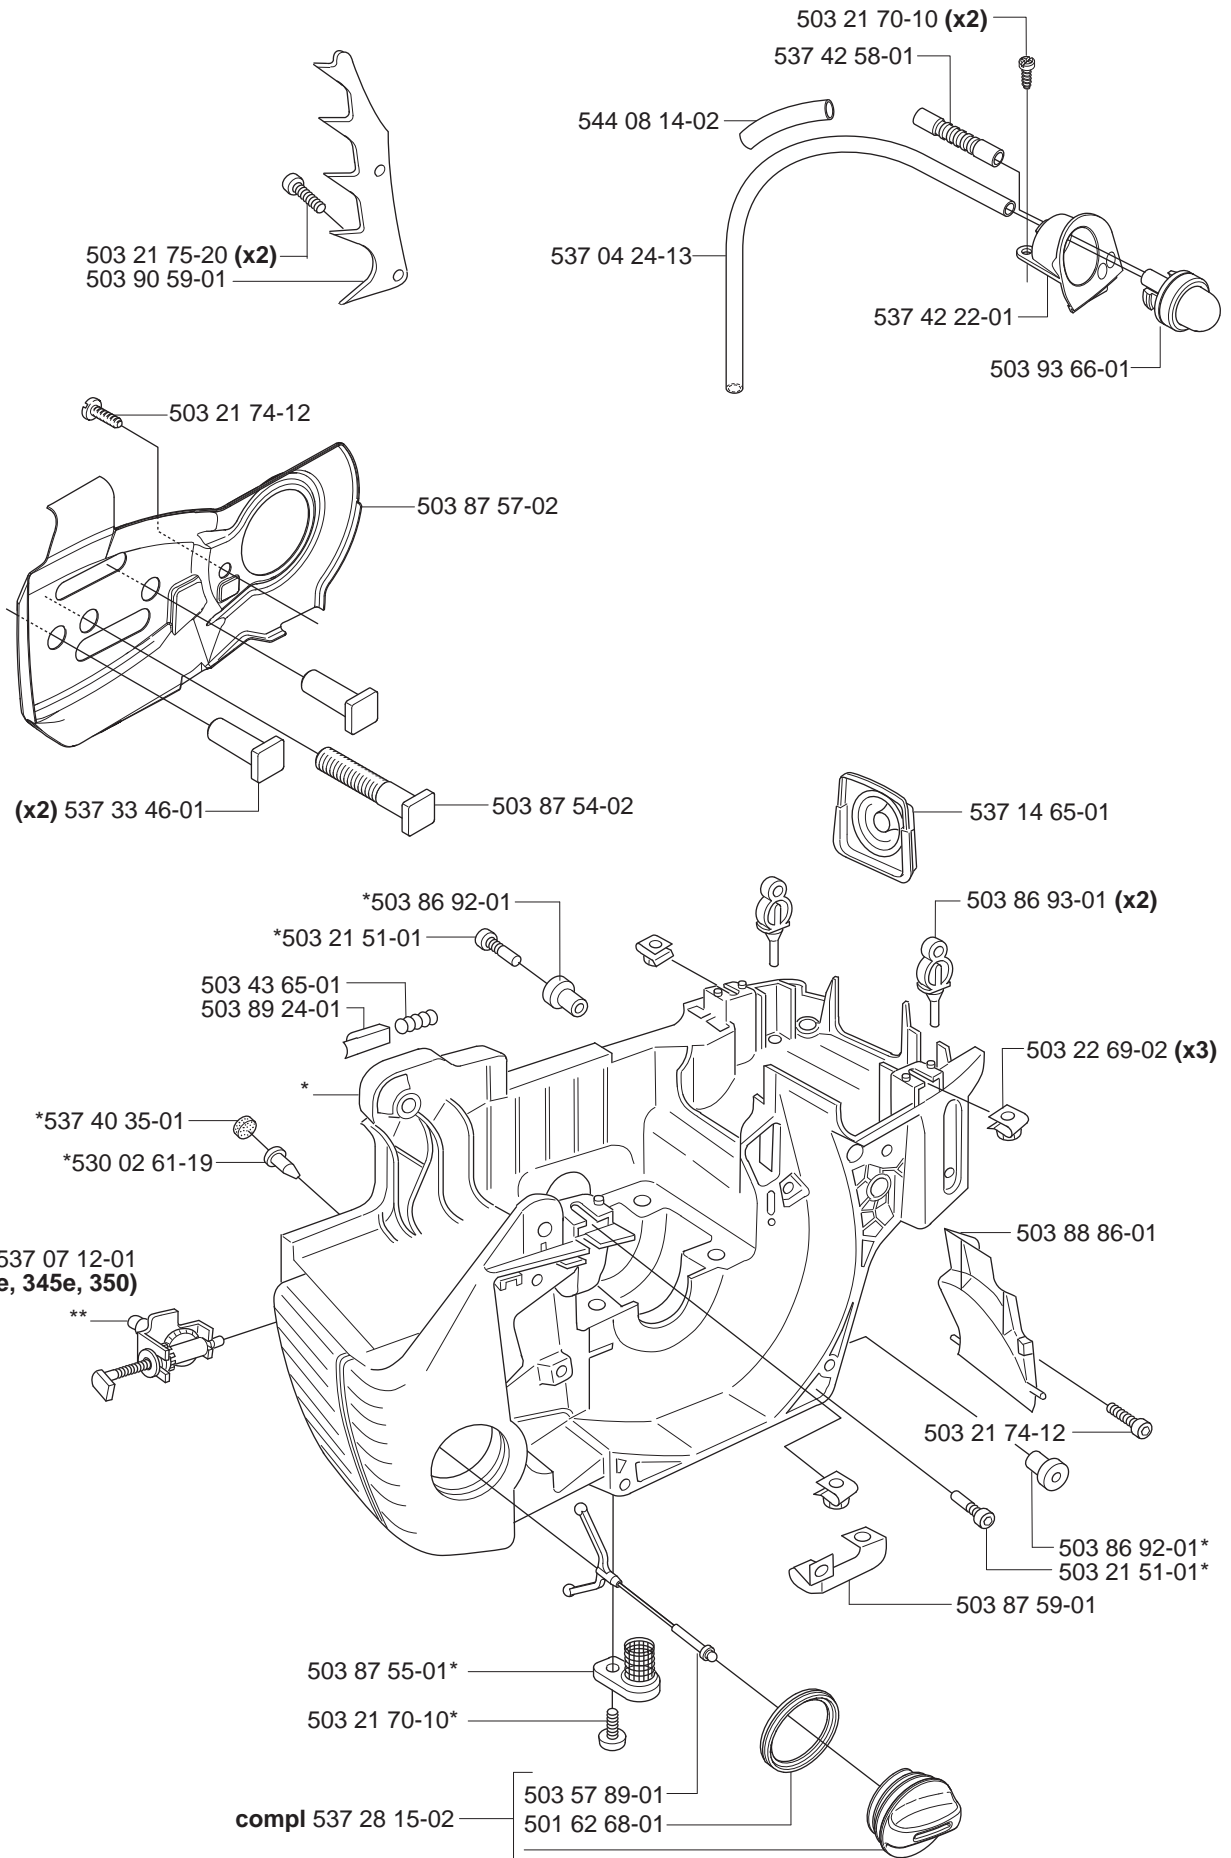

K

*compl 544 33 46-01 345e