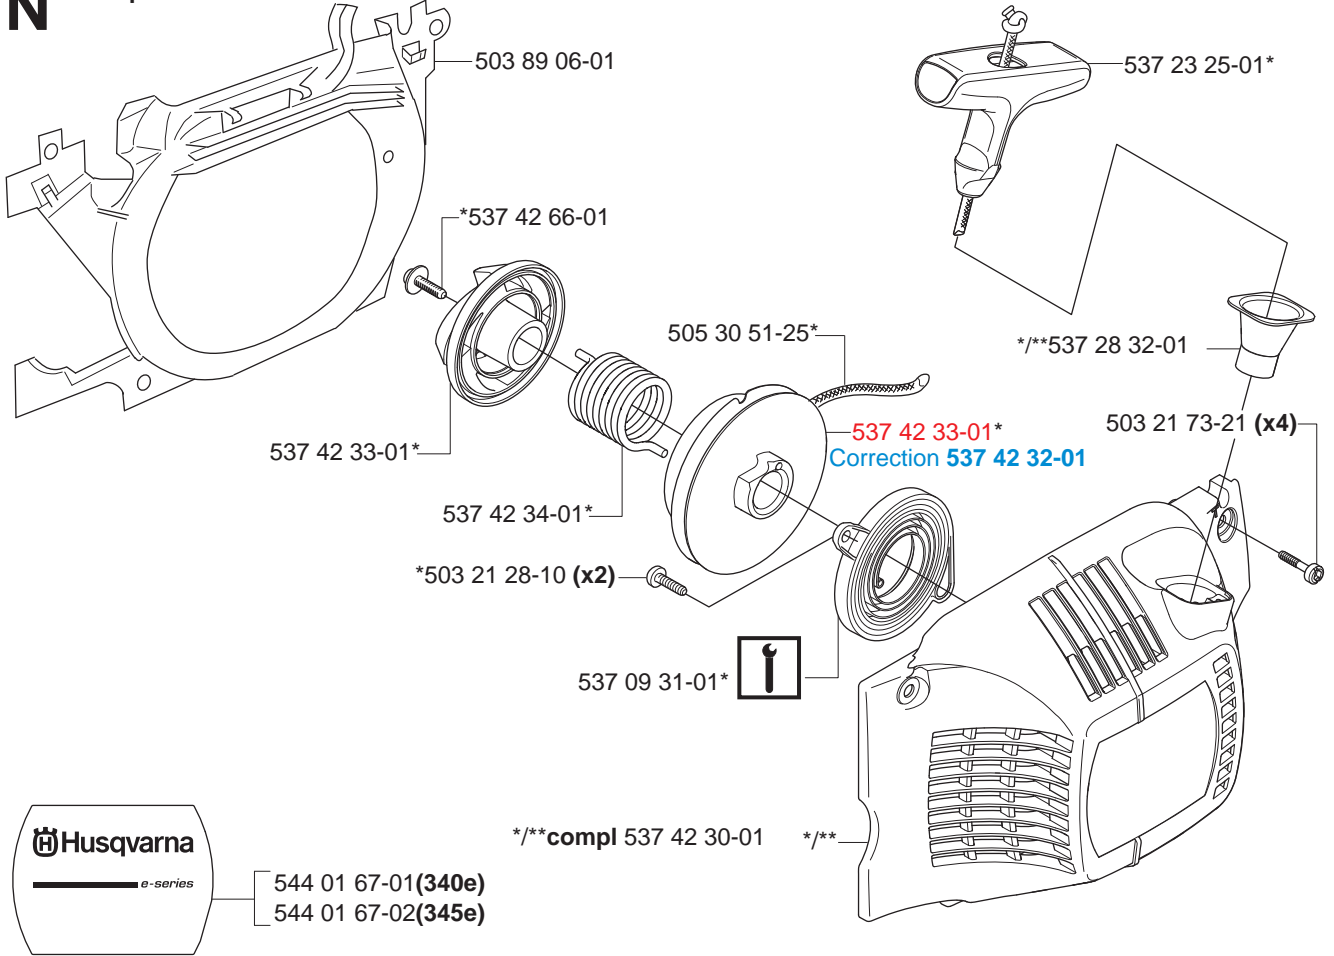

J***compl 503 85 80-71****K*****compl 537 17 20-03 340, 340e, 350**

K

*compl 544 33 46-01 345e

L***compl 503 86 37-03****M****503 85 37-01 (340, 340e, 345e)****537 30 17-01 (350)**

N *compl 537 42 29-01

N *compl 537 10 47-02

P

*compl 503 28 32-08 ZAMA C3-EL18B (340)

ZAMA C3-EL18B

② 537 38 03-01
Set of gaskets
Dichtungssatz
Jeu de joints
Juego de juntas
Packingsatz

P *compl 503 28 32-08 ZAMA C3-EL32 (340e, 345e, 350)
Correction 503 28 32-10