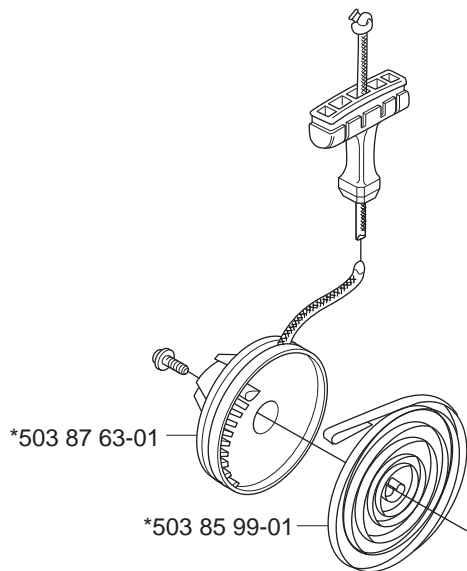

ZAMA C3-EL32

② 537 38 03-01
Set of gaskets
Dichtungssatz
Jeu de joints
Juego de juntas
Packningssats

Q Tillbehör
Accessories
Zubehöre
Accessoires
Accesorios

Winter kit

*compl 537 42 29-01 (340e, 345e)
Correction 544 01 31-01

Winter kit

*compl 537 04 28-02 (340, 350)

R Up to 991499999

From 991500001
to 001400001

Up to 010604200 (340)
 Up to 010602850 (345)
 Up to 010702450 (350)

Up to 052299999 (345)

537 37 05-02

Up to 000601101 (340, 345)