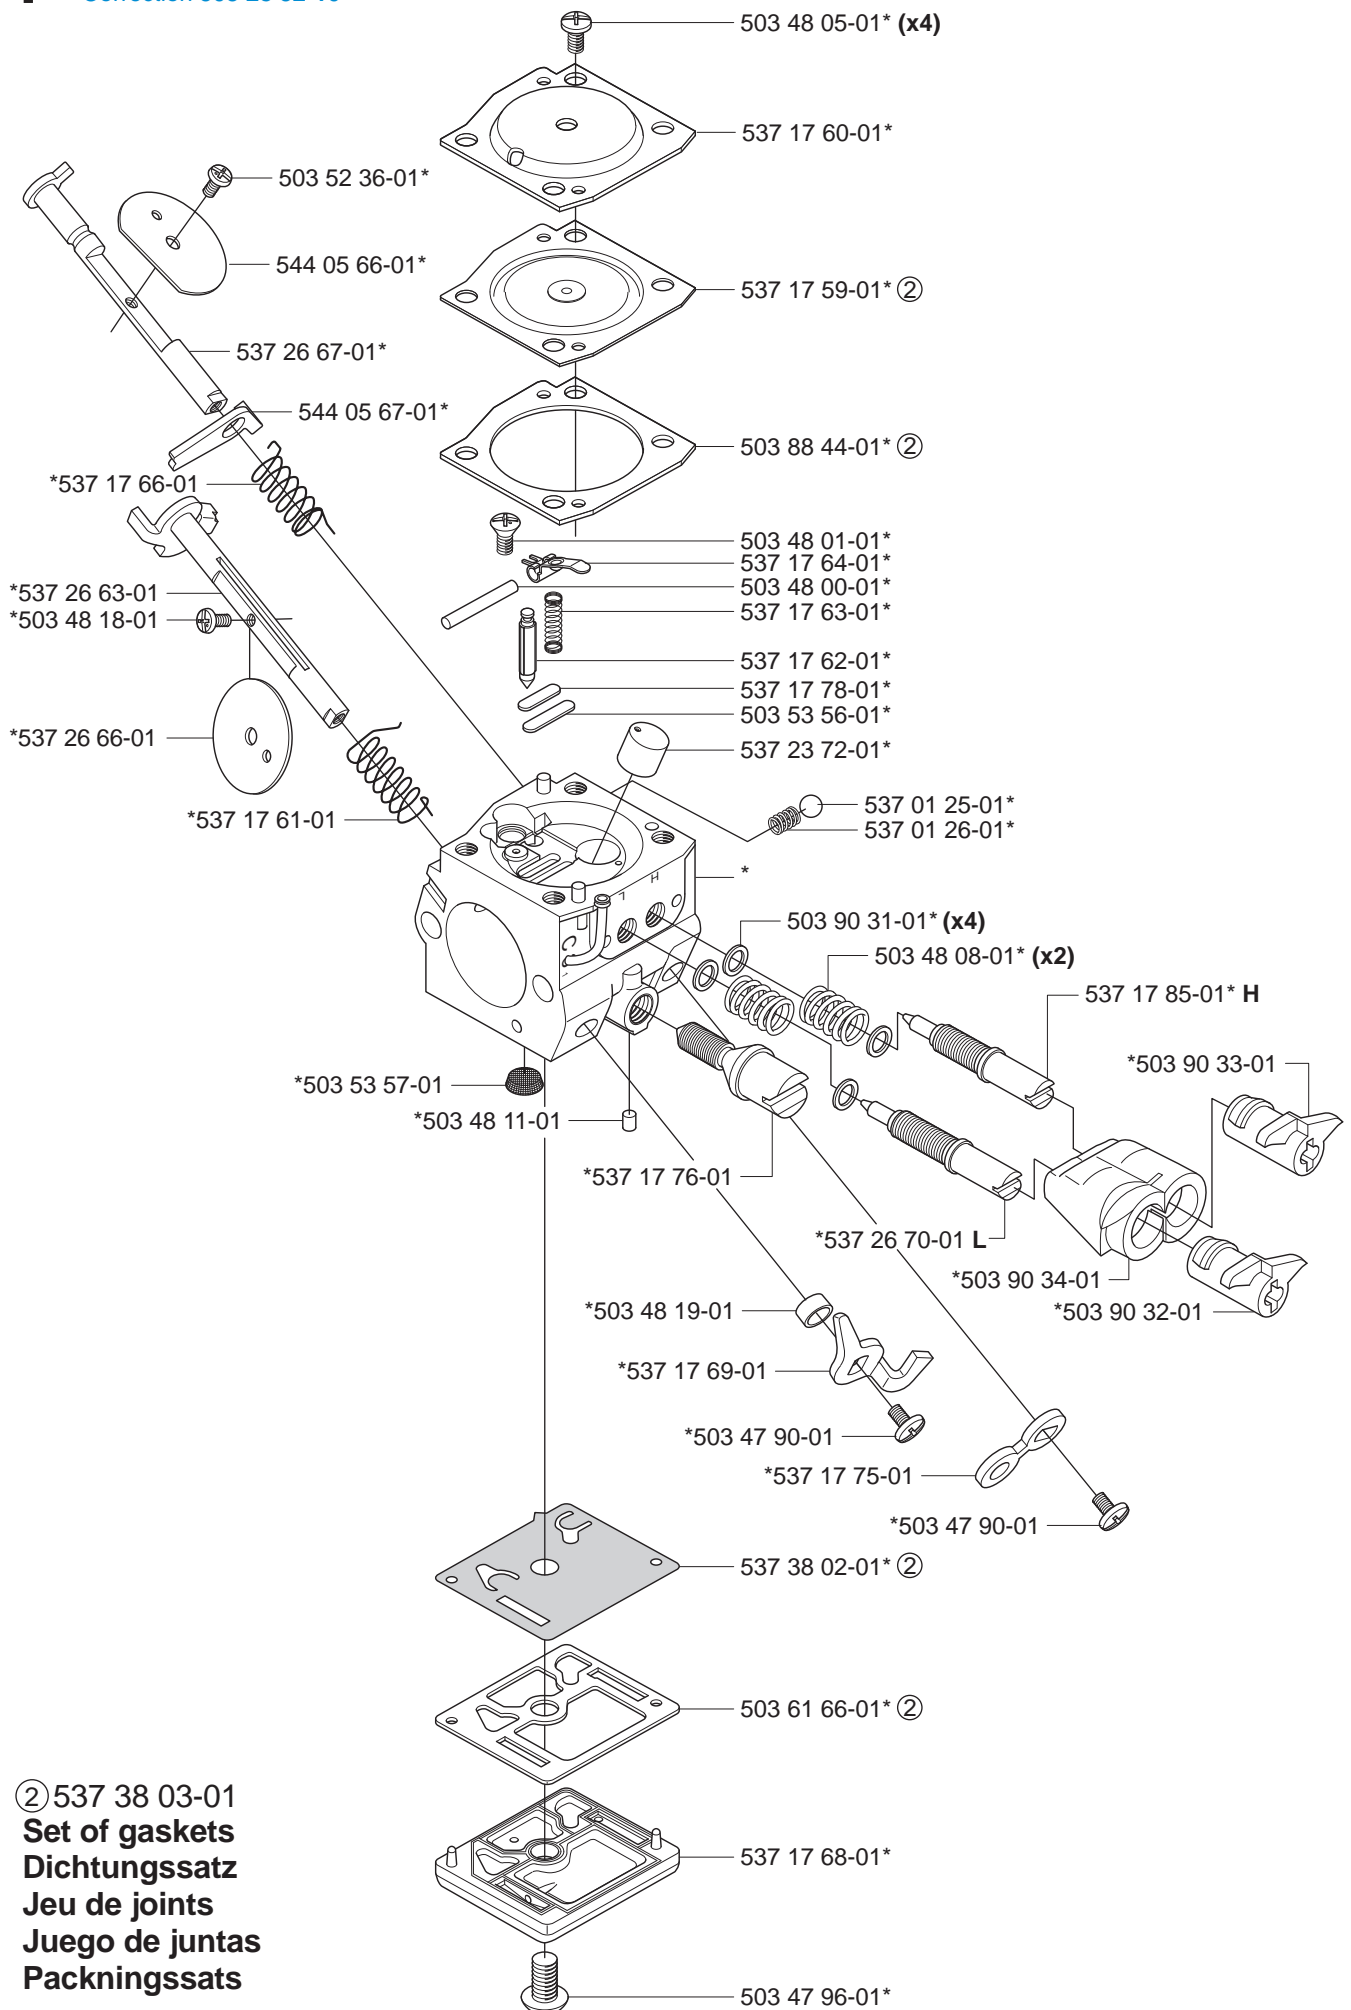

P *compl 503 28 32-08 ZAMA C3-EL32 (340e, 345e, 350)
Correction 503 28 32-10

ZAMA C3-EL32

② 537 38 03-01
Set of gaskets
Dichtungssatz
Jeu de joints
Juego de juntas
Packningssats