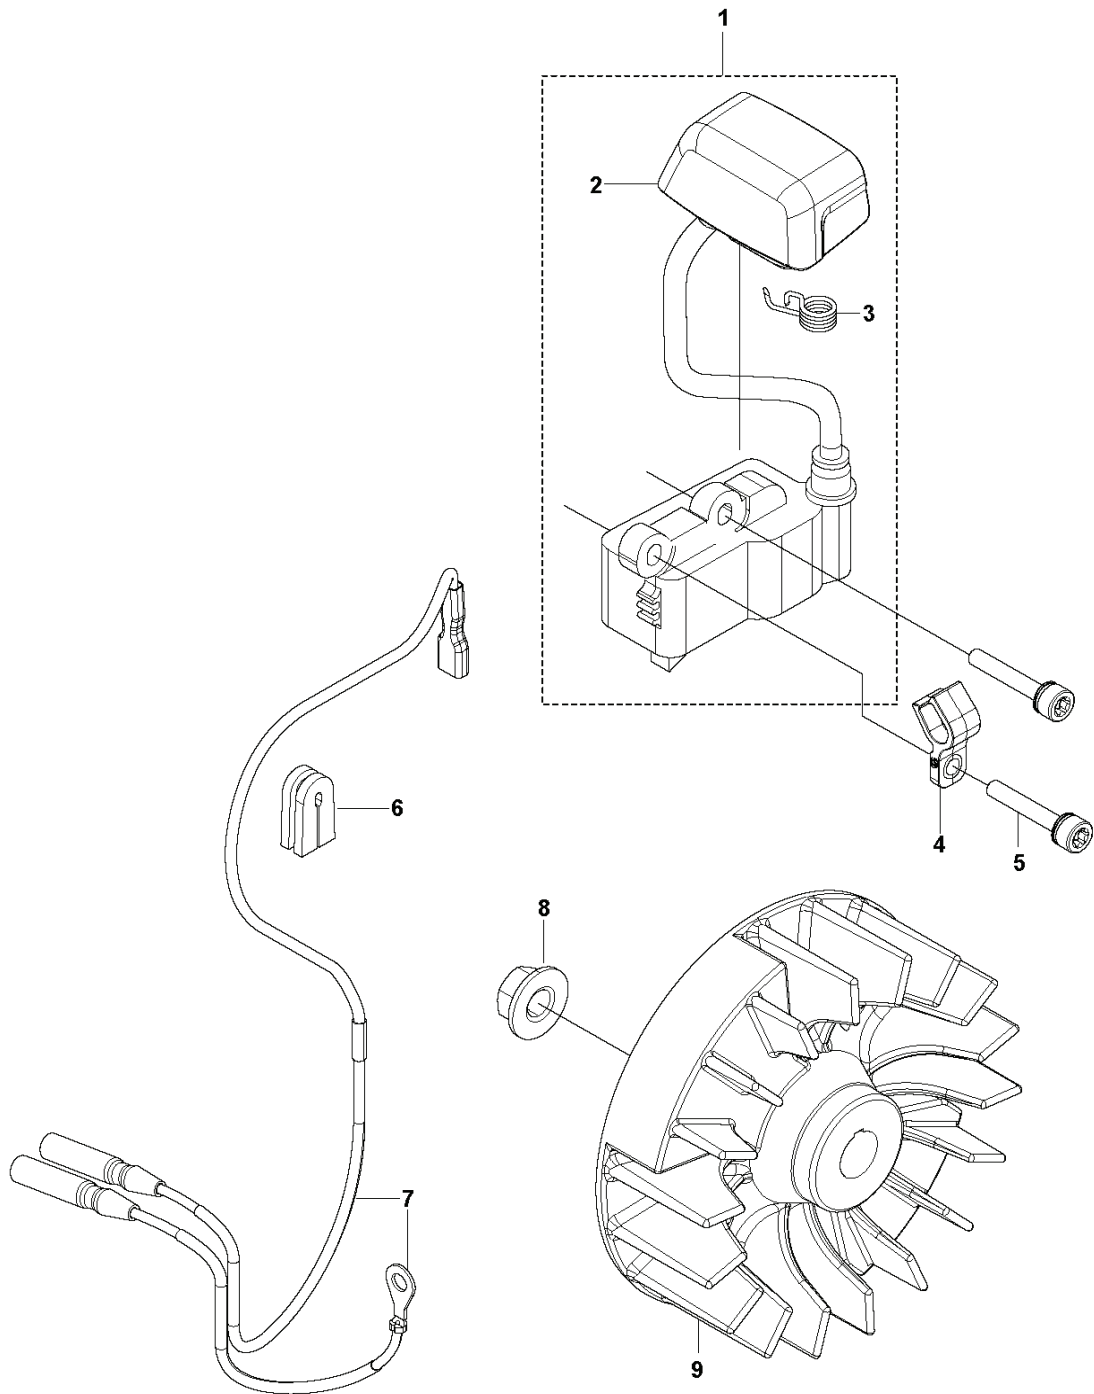

T 541 RB
HARNES

BRUSHCUTTERS/CLEARING SAWS

PXM_REF	PXM_PARTNO	DESCRIPTION	PXM_REMARK	QTY.
1	512275001	BAND		1

F 541 RB
IGNITION SYSTEM

BRUSHCUTTERS/CLEARING SAWS

PXM_REF	PXM_PARTNO	DESCRIPTION	PXM_REMARK	QTY.
1	596491501	IGNITION MODULE		1
2	590578201	SPARK PLUG CAP		1 1
3	592739801	SPRING		1 1
4	596574601	CLAMP		1
5	521515801	BOLT		2
6	593732601	GROMMET		1
7	596257901	CORD		1
8	504118001	NUT		1
9	521743401	ROTOR		1