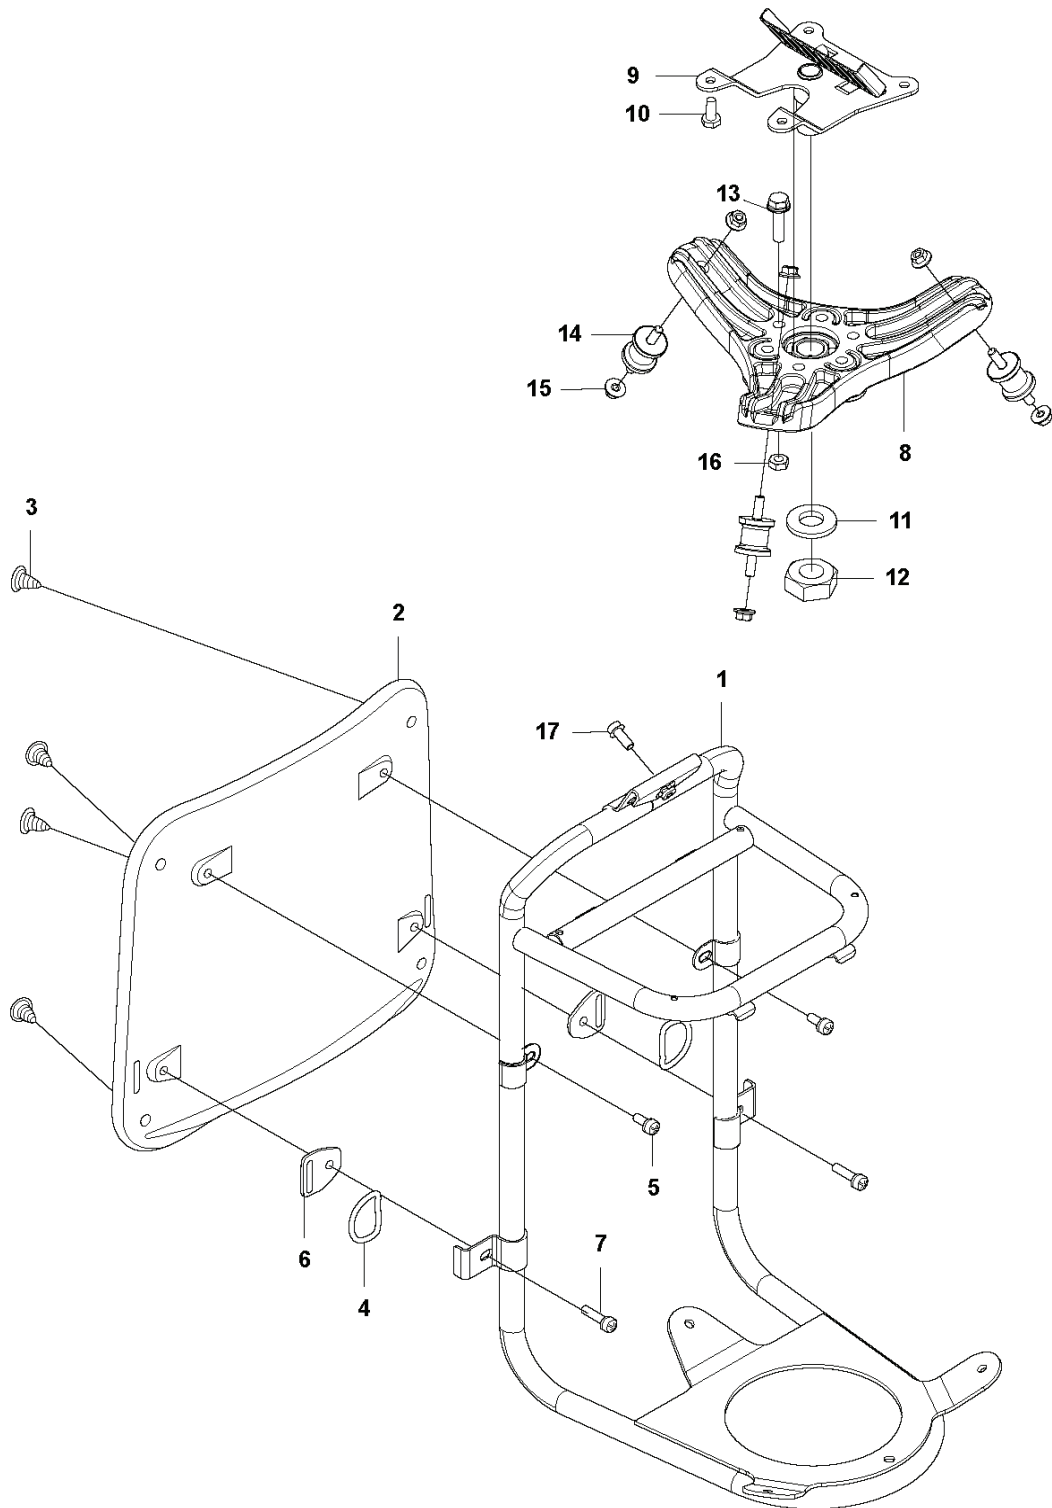

Q 541 RB
CARBURETOR

BRUSHCUTTERS/CLEARING SAWS

PXM_REF	PXM_PARTNO	DESCRIPTION	PXM_REMARK	QTY.
1	512277901	CARBURETOR-A		1
2	513192101	HUB CAP		1 1
3	513369801	HUB CAP		1 1
4	513231801	SPRING.THROTTLE		1 1
5	521730801	RECEIVE		1 1
7	515370501	NEEDLE		1 1
8	515370401	VALVE.THROTTLE		1 1
9	510464201	SCREW		2 1
10	513251701	COCK		1 1
11	515370701	PIPE		1 1
12	513682901	SCREWADJUST		1 1
13	513370401	SPRING		1 1
14	513246301	VALVE.NEEDLE		1 1
15	513246101	PEN		1 1
16	513357501	JET		1 1
17	513357601	JET		1 1
18	513232201	FLOAT		1 1
19	513245901	PACKING		1 1
20	513245801	CHAMBER		1 1
21	510464101	SCREW		2 1
22	513246801	SCREW		1 1
23	513246901	PACKING		1 1
24	513246001	HINGE		1 1
25	513246601	RING		1 1

M 541 RB
CYLINDER & PISTON

BRUSHCUTTERS/CLEARING SAWS

PXM_REF	PXM_PARTNO	DESCRIPTION	PXM_REMARK	QTY.
1	503235109	SPARK PLUG		1
2	506745201	BOLT		4
3	597631801	CYLINDER KIT		1
4	597774401	PISTON ASSY		1 3
5	516283001	RING		2 3.4
6	522639301	PIN		1 3.4
7	510917901	PISTON RING		2 3.4
8	513752401	WASHER		2 3.4
9	505297301	BEARING		1 3.4
10	510064301	GASKET		1

S 541 RB
FRAME

BRUSHCUTTERS/CLEARING SAWS

PXM_REF	PXM_PARTNO	DESCRIPTION	PXM_REMARK	QTY.
1	577329201	FRAME		1
2	525918101	PAD		1
3	515502601	CLIP		4
4	512268801	RING		2
5	510478401	SCREW		2
6	511261001	PLATE		2
7	510478601	SCREW		2
8	577329401	PLATE		1
9	577329301	BRACKET		1
10	515391301	BOLT		4
11	510488301	WASHER		1
12	516075201	NUT		1
13	510451201	BOLT		1
14	515539101	JOINT		3
15	513355301	NUT		6
16	510486101	NUT		1
17	581499801	BOLT		1