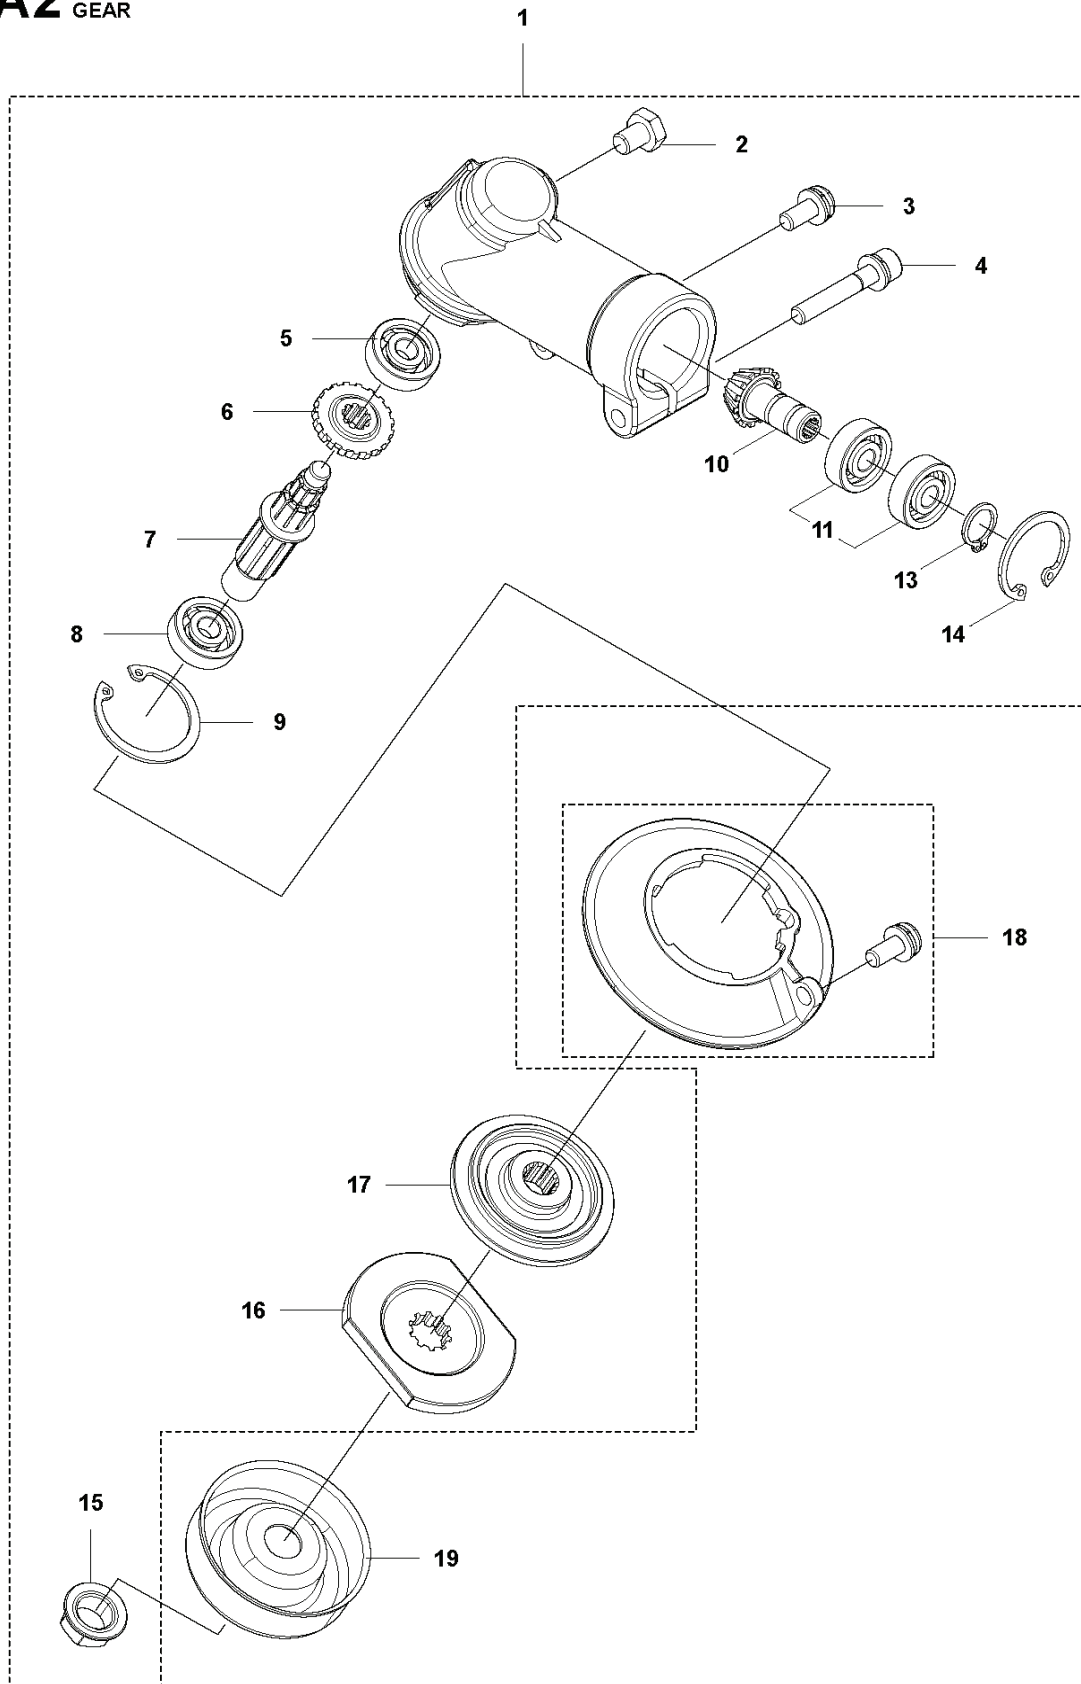

BRUSHCUTTERS/CLEARING SAWS

PXM_REF	PXM_PARTNO	DESCRIPTION	PXM_REMARK	QTY.
1	596493001	TANK CAP ASSY		1 9
2	513315901	BAND		2
3	521743901	JOINT		1 9
4	513248201	STRAINER		1 3,9
5	513248301	GROMMET		1 3,9
6	514088501	CLIP		2 3,9
7	512275301	PIPE		1 3,9
8	514387401	SPRING		1 9
9	596492902	FUEL TANK ASSY		1

A2 541 RB
GEAR

FOR SOUTH KOREA