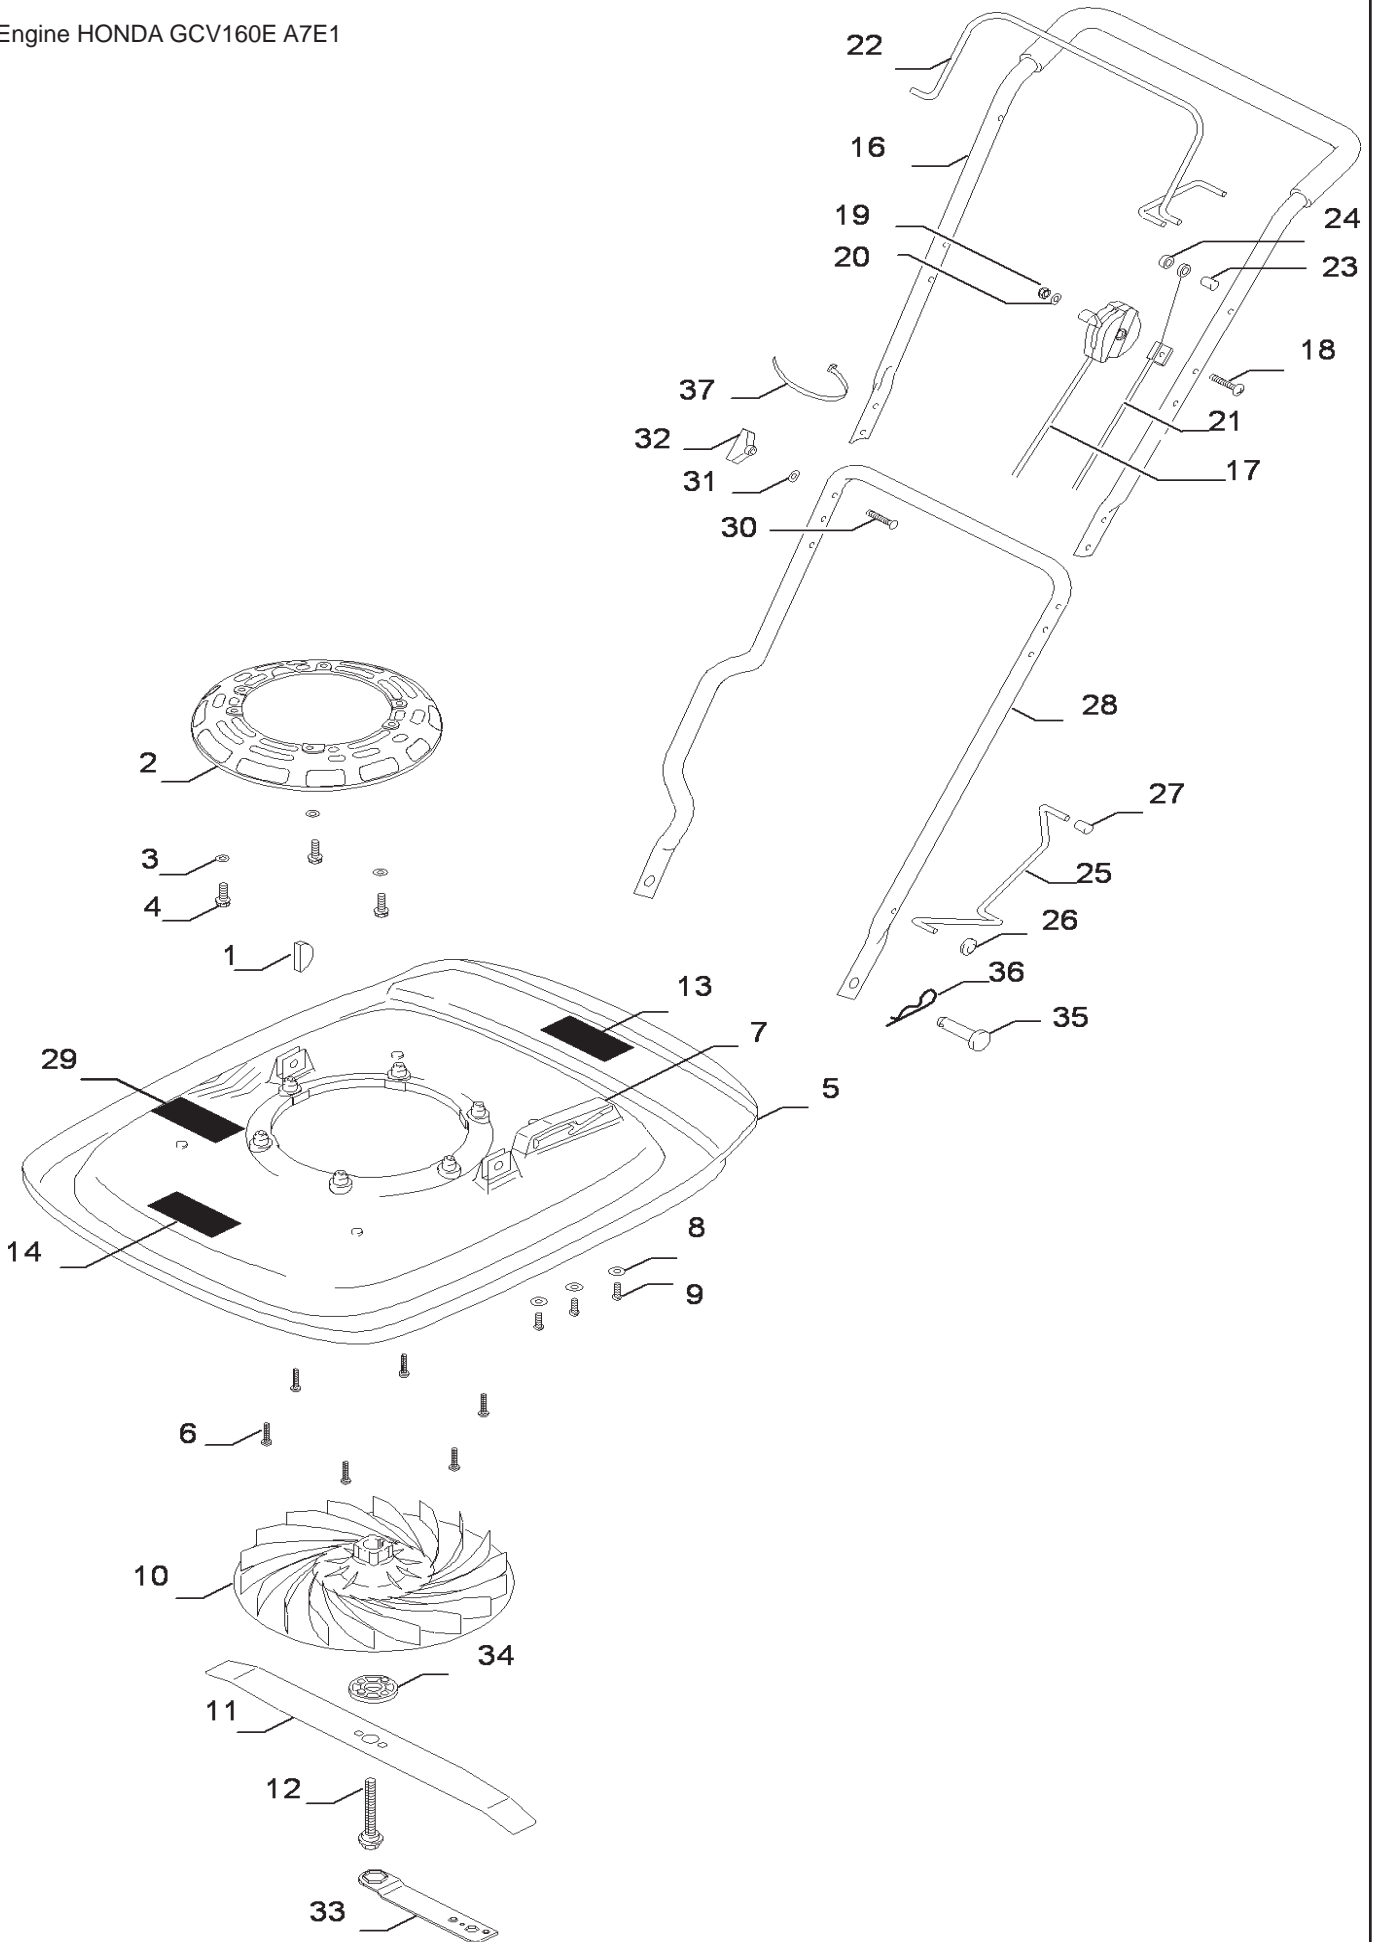

Engine HONDA GCV160E A7E1

Item	Part Number	Description	Qty	Notes
1	5140053-00	KEY(WOODRUFF)	1	
2	5106839-00	ADAPTOR PLATE SAE ENGINE	1	
3	5149619-00	M10 WASHER	3	
4	5130882-00	SOCKET CAP SCREW 3/8X16 UNC	3	
5	5106206-20	HOOD 47CM	1	
6	5130558-00	SCREW,HEX FLANGE HEAD 10UNC	6	
7	5126210-00	SLOTTED GUIDE	1	
8	5149313-00	2-BA LARGE BRIGHT WASHER	3	
9	5149197-01	SCREW No10-13x19LG SD PAN HD	3	
10	5771723-01	IMPELLER	1	
11	5119004-00	BLADE 51cm	1	
12	5146677-04	BOLT BLADE 75 O/A LG.	1	
13	5139987-00	WARNING LABEL (PETROL YELLOW	1	
14	5131180-00	LABEL:HUSQVARNA 180MM	1	
16	5119334-00	HANDLE UPPER ASSEMBLY	1	
17	5128110-01	CABLE CHOKE PETROL HOVER	1	
18	725238151	SCREW M6 X 55	1	
19	5147180-00	NUT M6 NYLOC	1	
20	5140266-00	WASHER 6.4-6.7 IDX12.1-12.3	1	
21	5130846-00	CABLE,ENGINE BRAKE PETROL	1	
22	5118010-00	BAIL ARM	1	
23	5146476-00	KNOB	1	
24	5149275-00	SPACER (BAIL ARM)	1	
25	5127537-00	HOOK,SLOTTED GUIDE	1	
26	5146682-00	STARLOCK WASHER	1	
27	5146476-00	KNOB	1	
28	5119248-00	HANDLE LOWER(PET HOVER)	1	
29	5137905-00	LABEL-STEP HERE WHEN STARTING	1	
30	5149198-01	BOLT M6 X 50 SQUARE CUP	2	
31	5140266-00	WASHER 6.4-6.7 IDX12.1-12.3	2	
32	5137679-00	PLASTIC WING NUT M6 ORANGE	2	
33	5130109-00	SPANNER (PETROL)	1	
34	5138340-00	BLADE SPACER	2	
35	5140092-03	PIVOT PIN	2	
36	5140423-00	SPRING CLIP SMALL	2	
37	5130842-00	TIE WRAP (3.5 X 150)	3	