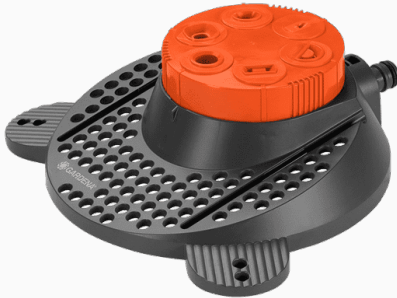

ASPERSOR DIFUSOR DE 6 SUPERFICIES BOOGIE CLASSIC

El aspersor de 6 superficies Boogies Classic GARDENA permite satisfacer varias necesidades. Existen 6 posibilidades de uso: círculo completo, semicírculo, cuadrado, rectángulo, elipse y chorro puntual. tiene que elegir una de las posibilidades para cada área. Se puede seleccionar fácilmente la zona de riego deseada mediante giro del disco selector. Por razones de seguridad y para fijarlo en la tierra viene con dos robustos puntas de metal. El enclavamiento le garantiza tanto instalación fija como móvil. El filtro anti-suciedad facilita la limpieza.

ESPECIFICACIONES TÉCNICAS

Tipo	Difusores
Superficie máxima de riego	11 a 100
Presión de trabajo	2 a 4